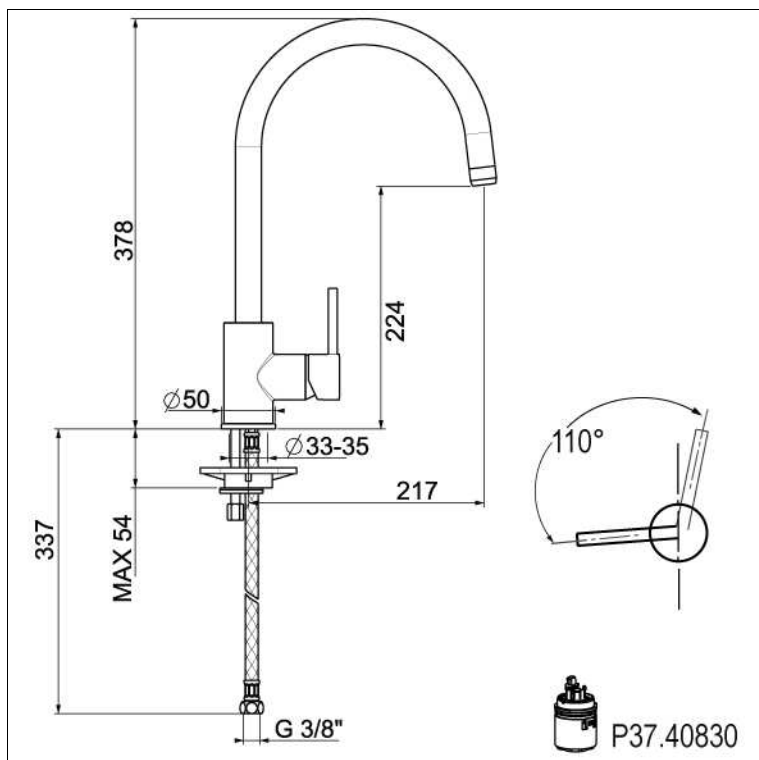

## Techno D 10.3725

### Techno Ééngreepskeukenmengkraan

- ronde draaibare uitloop
- slangverbinding

geschikt voor montage op werkblad tot 6,5cm

Ref.	Kleur	VP exBtw
<b>D10.3725.21</b>	Chroom	<b>279,00 €</b>
<b>D10.3725.31</b>	Inox look	<b>399,00 €</b>
<b>D10.3725.72</b>	Roze goud	<b>499,00 €</b>
<b>D10.3725.81</b>	Mat wit	<b>399,00 €</b>
<b>D10.3725.83</b>	Mat Zwart	<b>399,00 €</b>

Perçage utile - Kraangat : Ø 35 mm

KVR DISTRIBUTION Rue P.Biddaerstraat 30 - Bruxelles 1070 Brussel

Tél. : 02/523.62.08 | Fax. : 02/522.21.95 | [www.kvr.be](http://www.kvr.be) | [info@kvr.be](mailto:info@kvr.be)