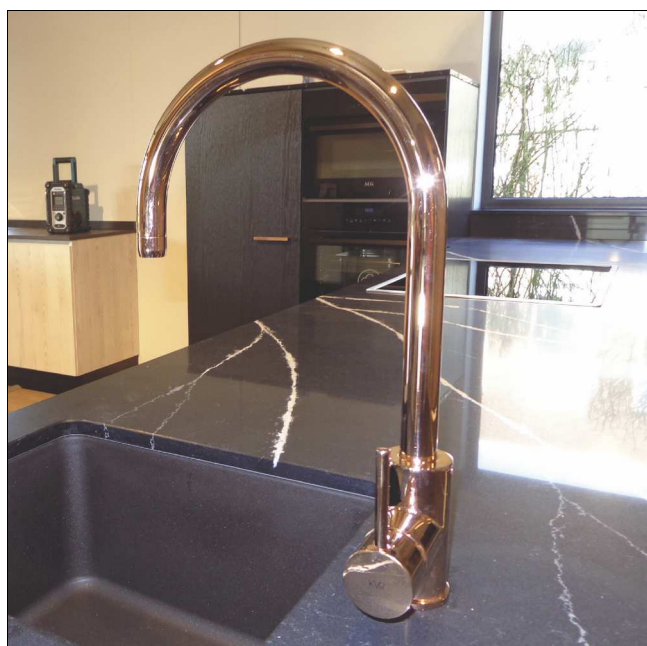

### Techno Ééngreepskeukenmengkraan

- ronde draaibare uitloop
- slangverbinding

geschikt voor montage op werkblad tot 6,5cm

Ref.	Kleur	VP exBtw
<b>D10.3725.21</b>	Chroom	<b>279,00 €</b>
<b>D10.3725.31</b>	Inox look	<b>399,00 €</b>
<b>D10.3725.72</b>	Roze goud	<b>499,00 €</b>
<b>D10.3725.81</b>	Mat wit	<b>399,00 €</b>
<b>D10.3725.83</b>	Mat Zwart	<b>399,00 €</b>