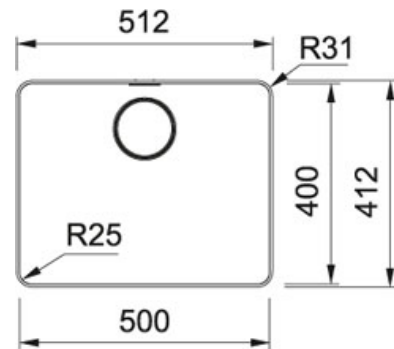

Mythos MYX 210 500 Roestvrij staal | MYX2105001

FAMILIE : Spoel tafels | SERIE : Mythos | UITVOERING : Roestvrij staal | MODEL : MYX 210 500 | INSTALLATIETIPE : Vlakbouw | PRODUCT LINE : Mythos | INSTALLATIETIPE : SlimTop

TECHNISCHE GEGEVENS

Lengte	512,00 mm
Breedte	412,00 mm
Lengte van grote bak	500,00 mm
Breedte van grote bak	400,00 mm
Diepte van grote bak	200,00 mm
Kast	600,00 mm
Ventiel	3 1/2"
Uitsparing lengte	506,00 mm
Uitsparing breedte	406,00 mm
Uitsparing radius	R 28 mm
Ventielset inbegrepen	Ja
Afloopset inbegrepen	Neen
Openingen ø 35 mm	Geen
Aantal bakken	1

SPECIFICATIES

Flushmount	SlimTop: uiterst vlakke oplegrand nauw aansluitend bij het werkblad
Geïntegreerde overloop: discreet, esthetisch en eenvoudig te reinigen	Integraalventi geperst in de bakbodem voor een optimale hygiëne Geperste hoekradius van 25 mm in de hoeken van de bakken