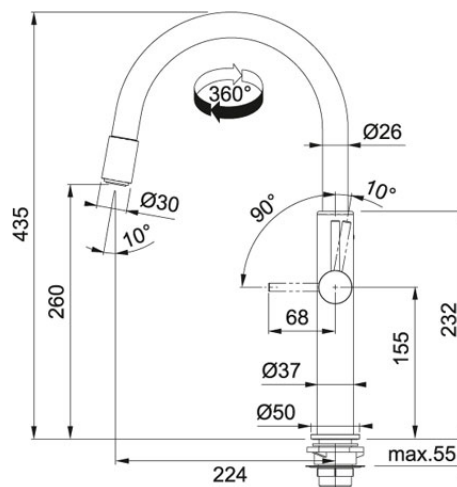

Up & Down Zwart mat | 301881

FAMILIE : Kranen | SERIE : Pescara | MODEL : Up & Down | UITVOERING : Zwart mat

TECHNISCHE GEGEVENS

Uitvoering	Zwenkbare uitloop Up & Down
Zwaaioek	360 °
Uitsparing	Ø 35 mm
Hoogte	435,00 mm
Bereik uitloop	224,00 mm
Druk	Hoge druk
Afstand tussen werkblad en uitloop	260,00 mm
Soepele aansluitslangen	530 mm
Type	Keramische schijven
Overige kenmerken	Geleverd met versterking voor montage op RVS spoeltafels Waterbesparende bediening