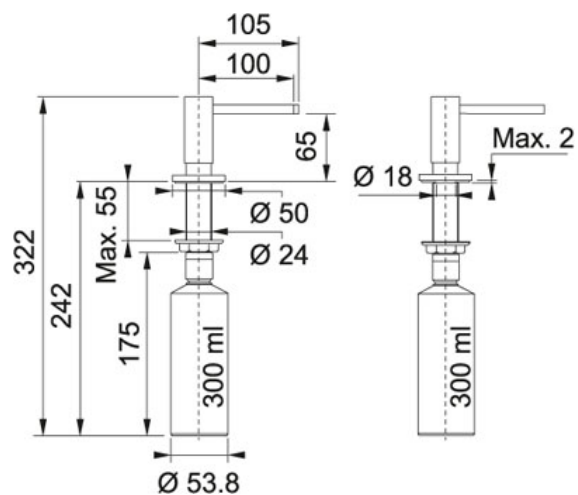

Active Zeepverdeler Wit mat | 302251

FAMILIE : Keukentoebehoren | UITVOERING : Wit mat | SERIE : Active | MODEL : Zeepverdeler

TECHNISCHE GEGEVENS

Hoogte	65,00 mm
Uitvoering	Wit mat