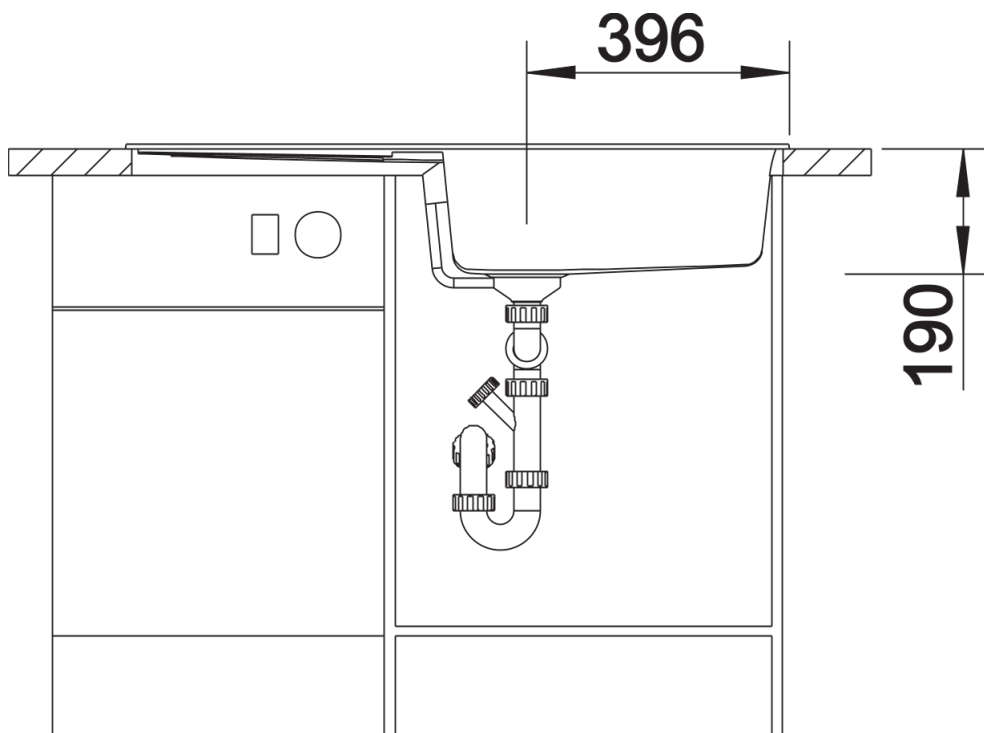

- Plaatsbesparend afloopgarnituur
- korfventiel 3 1/2" met afloopbediening (draaiknop)

Details

Bovenaanzicht

Uitgesneden

Vooraanzicht

Zijaanzicht