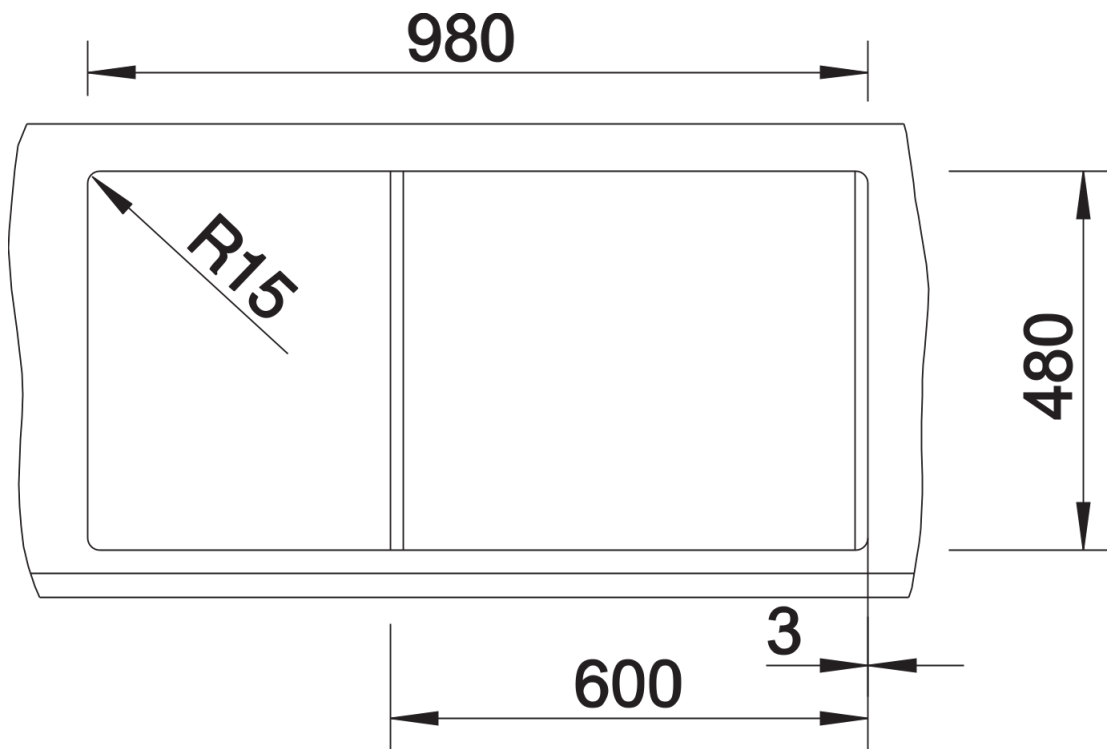

Technische productfiche METRA XL 6 S

Item nr. 515286

Voordelen

- Jong, rechtlijnig design
- Aantrekkelijk assortiment spoelbakken in de gemiddelde prijsklasse
- De ongeëvenaarde bakcapaciteit biedt veel plaats
- Functioneel verlek kan ook als werkblad worden gebruikt
- Esthetisch vlak randontwerp
- Spoeltafel omkeerbaar

- Plaatsbesparend afloopgarnituur
- korfventiel 3 1/2" met afloopbediening (draaiknop)

Details

Bovenaanzicht

Uitgesneden

Vooraanzicht

Zijaanzicht