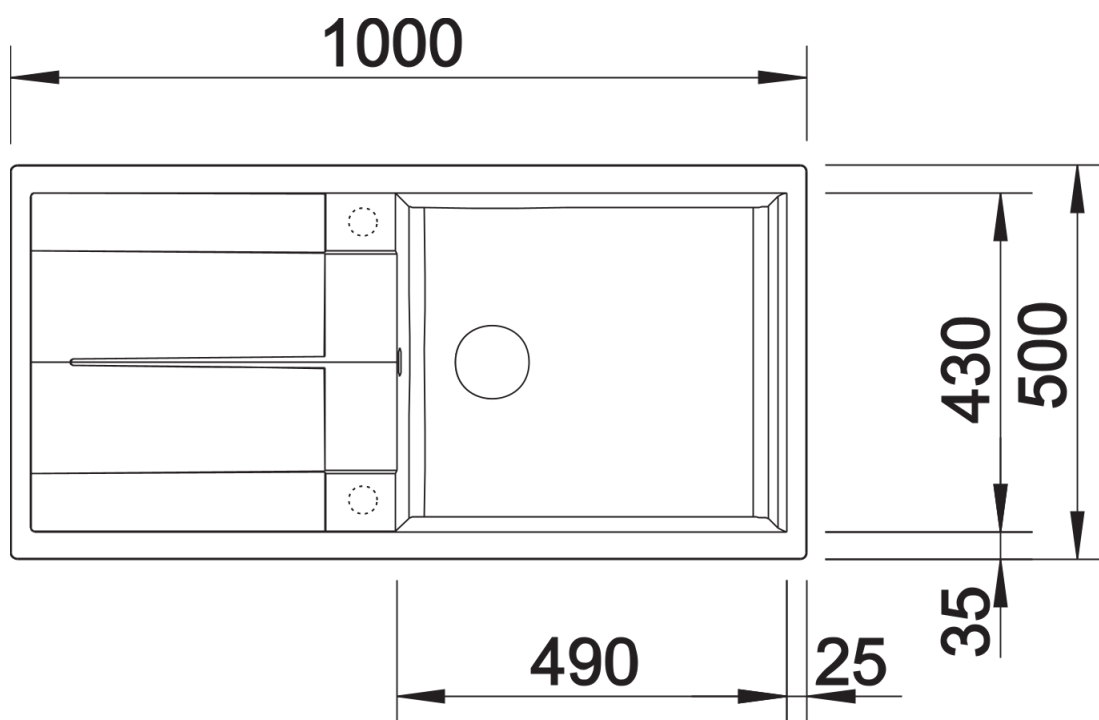

Technische productfiche METRA XL 6 S

Item nr. 515286

Voordelen

- Jong, rechtlijnig design
- Aantrekkelijk assortiment spoelbakken in de gemiddelde prijsklasse
- De ongeëvenaarde bakcapaciteit biedt veel plaats
- Functioneel verlek kan ook als werkblad worden gebruikt
- Esthetisch vlak randontwerp
- Spoeltafel omkeerbaar

- Plaatsbesparend afloopgarnituur
- korfventiel 3 1/2" met afloopbediening (draaiknop)

Details

Bovenaanzicht

Uitgesneden

Vooraanzicht

Zijaanzicht