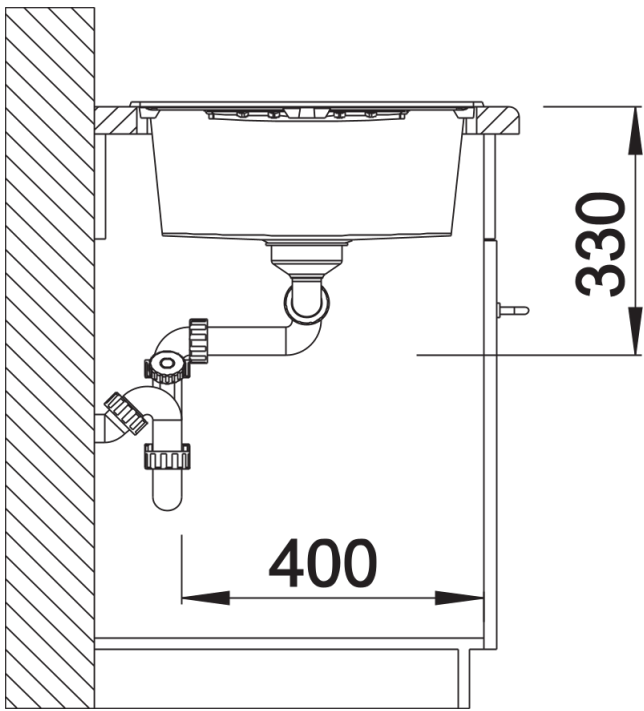

Technische productfiche ZIA 8 S

Item nr. 515602

Voordelen

- Modern design met klare lijnvoering
- Rechthoekige buitenomtrek, geaccentueerd door de smalle rand
- Karakteristieke kraanrichel die het verlek vergroot
- Twee grote bakken en verlek bieden veel ruimte voor comfort
- Spoeltafel omkeerbaar

Uitgesneden

Vooraanzicht

Zijaanzicht