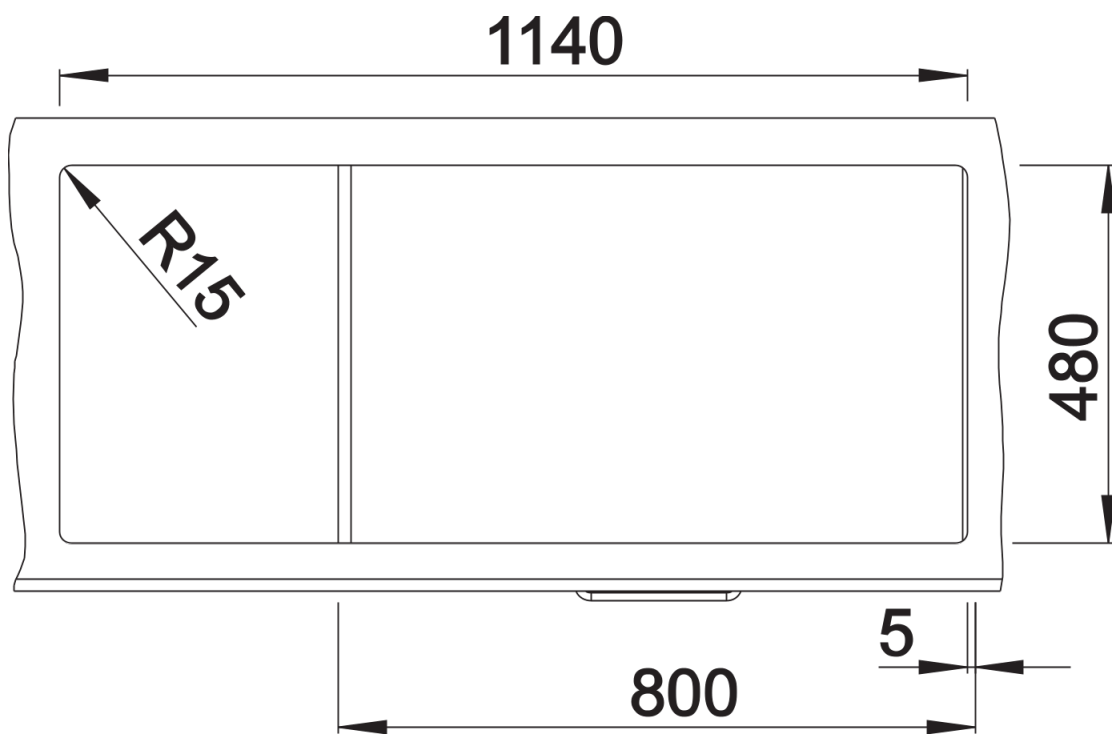

Technische productfiche ZIA 8 S

Item nr. 515602

Voordelen

- Modern design met klare lijnvoering
- Rechthoekige buitenomtrek, geaccentueerd door de smalle rand
- Karakteristieke kraanrichel die het verlek vergroot
- Twee grote bakken en verlek bieden veel ruimte voor comfort
- Spoeltafel omkeerbaar

Uitgesneden

Vooraanzicht

Zijaanzicht