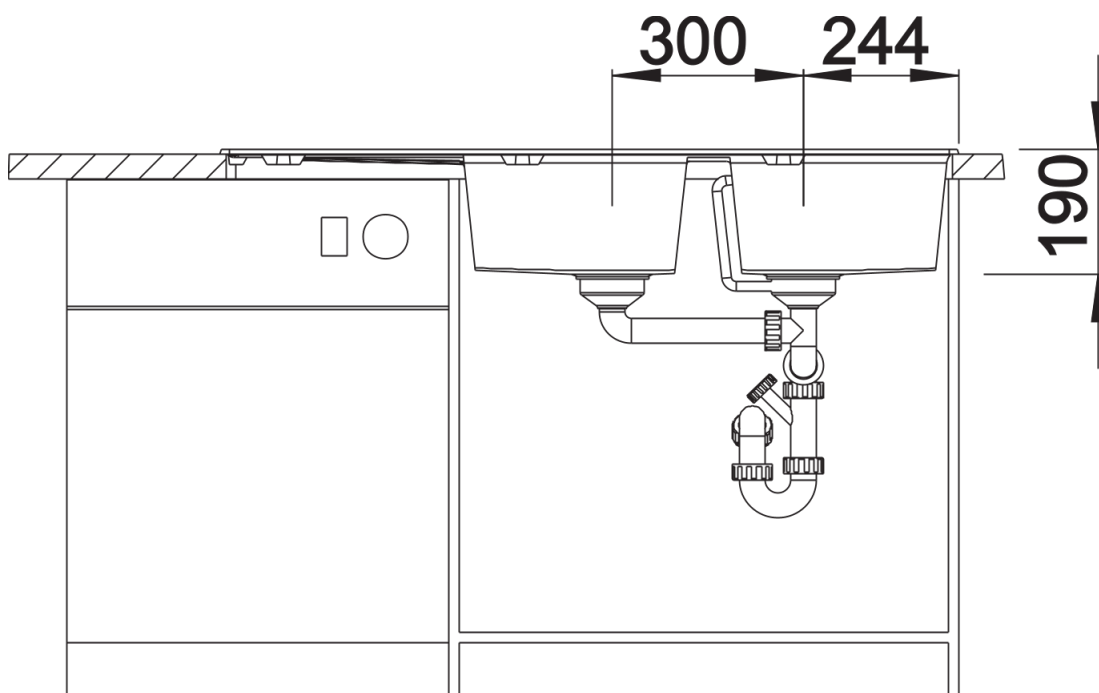

Technische productfiche ZIA 8 S

Item nr. 515602

Voordelen

- Modern design met klare lijnvoering
- Rechthoekige buitenomtrek, geaccentueerd door de smalle rand
- Karakteristieke kraanrichel die het verlek vergroot
- Twee grote bakken en verlek bieden veel ruimte voor comfort
- Spoeltafel omkeerbaar

Uitgesneden

Vooraanzicht

Zijaanzicht