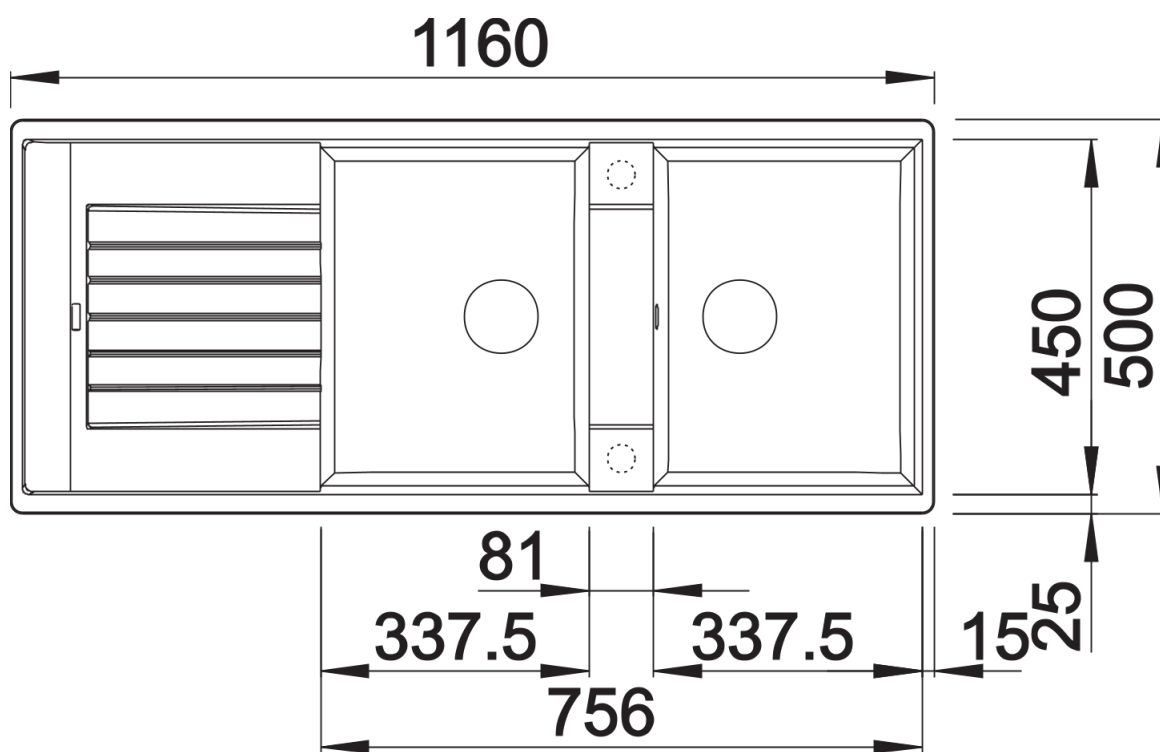

Inbegrepen bij levering

- Plaatsbesparend afloopgarnituur
- 2 x korfventiel 3 ½"

Details

Bovenaanzicht