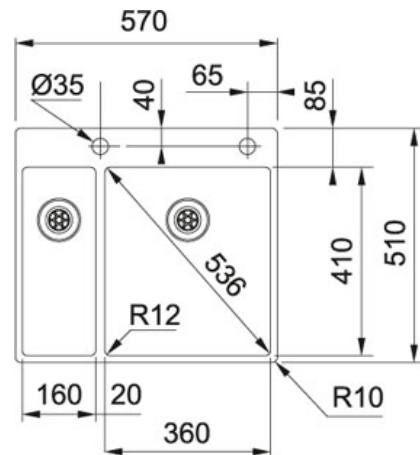

SPECIFICATIEBLAD

PRODUCT FAMILIE: **Spoel tafels** FINISH: **Roestvrij staal** SERIES: **BOX** MODEL: **BXX 260**

Productinformatie

Artikelnummer	BXX2601
Prijs	€ 1143.45
Kast	600 mm
Ventiel	3 1/2" (geperst in de bakbodem)
Openingen ø 35 mm	2
Afmetingen	570 mmx510 mm
Bak	360 mmx410 mmx200 mm
Kleine bak	160 mmx410 mmx140 mm
Aantal bakken	1 1/2
AutoCad tekening	Klik hier
Ventielset inbegrepen	Ja
Afloopset inbegrepen	Ja

Specificaties

- Vlakkouw: spoeltafelrand komt gelijk met het werkblad te liggen

Geïntegreerde overloop: discreet, esthetisch en eenvoudig te reinigen
- SlimTop: uiterst vlakke oplegrand nauw aansluitend bij het werkblad