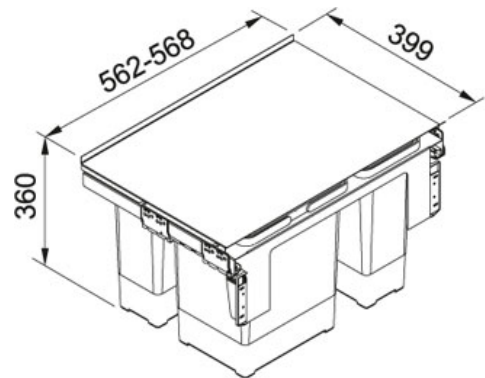

SPECIFICATIEBLAD

PRODUCT FAMILIE: **Afvalsorteersystemen** FINISH: - SERIES: **SORTER GARBO** MODEL: **60-3**

Productinformatie

Artikelnummer SG603

Prijs € 319.44

Kast 600 mm

Afmetingen 562 mmx399 mmx360 mm

Emmers 1 x 8l + 1 x 12l + 1 x 18l + schaal

Bediening Motion (met gedempt, zelfterugtrekkend glijdersysteem)

Overige kenmerken Hangsysteem voor kasten met frontbediening
Met gedempt, zelfterugtrekkend glijdersysteem voor montage tegen zijwanden
Verwijderbaar systeemdeksel met anti-roest afwerking langs onderkant
Met schaal als opbergplaats voor afwasgerei
Inclusief deksel voor emmer 8 l
Emmerdeksels met geïntegreerde actieve koolstoffilter in optie