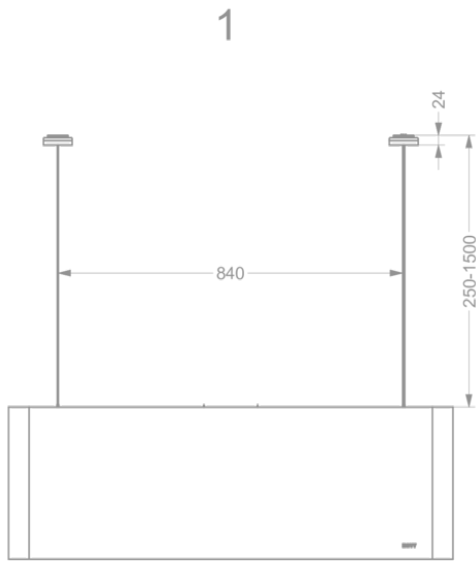

Afmetingen

▪ Product afmetingen met afvoer (BxDxHmin-Hmax) (mm)	1080 x 246 x -
▪ Product afmetingen met recirculatie (BxDxHmin-Hmax) (mm)	1080 x 246 x 370 - 370
▪ Advies afstand tussen werkblad en onderzijde dampkap met een inductie kookplaat (Hmin-Hmax)(mm)	650 - 850
▪ Advies afstand tussen werkblad en onderzijde dampkap met een gas kookplaat (Hmin-Hmax)(mm)	650 - 850
▪ Advies afstand tussen werkblad en onderzijde dampkap met elektrische of keramische kookplaat (Hmin-Hmax)(mm)	600 - 850
▪ Positie afvoer	Boven

- Aansluitwaarde (W) 202
- Spanning (V) 220-230
- Frequentie (Hz) 50
- Netto gewicht (kg) 35,5

Installatie accessoires

Rugwandpaneel & verlenschouw

- 7550100
- 7555300

Kit langere ophangkabels (4x3,5m)

Set ophanging steel look voor Mood 7555