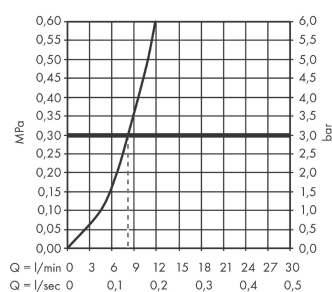

Maattekening

Doorstroomdiagram

Talis M54

Eéngreepskeukenmengkraan 210, met uittrekbare vuistdouche, 1jet

Oppervlakken: **Matt Black** Art.-nr.: **72802670**

Uittrektekening

Bouwjaar: >04/20

Talis M54