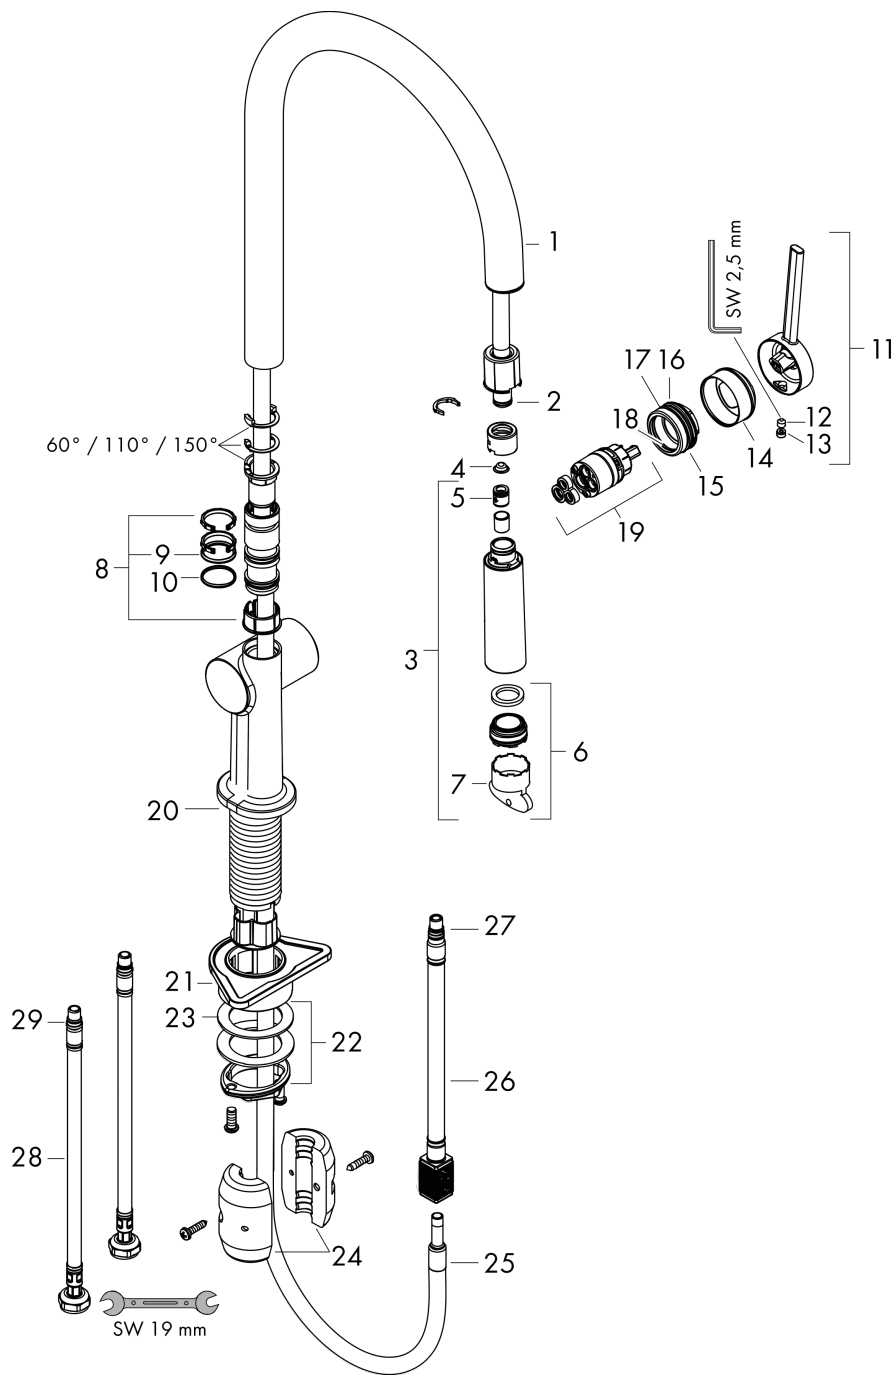

Talis M54

Eéngreepskeukenmengkraan 210, met uittrekbare vuistdouche, 1jet

Oppervlakken: **Matt Black** Art.-nr.: **72802670**

Beschrijving

Functies

- ComfortZone 210
- draaibare uitloop instelbaar in 4 standen op 60°, 110°, 150° of 360°
- normale straal
- Quick-Connect doucheslang
- maximaal debiet bij 3 bar: 7 l/min.
- keramisch cartouche
- G 3/8-aansluitslangen
- Safety Function: voorinstelbare heetwaterbegrenzing
- geïntegreerd terugslagklep
- geschikt voor doorstroomtoestellen

Maattekening

Doorstroomdiagram

Talis M54

Eéngreepskeukenmengkraan 210, met uittrekbare vuistdouche, 1jet

Oppervlakken: **Matt Black** Art.-nr.: **72802670**

Uittrektekening

Bouwjaar: >04/20

Talis M54

Eéngreepskeukenmengkraan 210, met uittrekbare vuistdouche, 1jet

Oppervlakken: **Matt Black** Art.-nr.: **72802670**

Onderdelenlijst

Bouwjaar: >04/20

= Pos.	Beschrijving	Art.-nr.	PC	VE
1	uitloop compl.	93739670	-	1
2	O-ring 8x2	98112000	-	1
3	vuistdouche	93747670	-	1
4	zeef	98516000	-	1
5	terugslagklep DW 10	96456000	-	1
6	perlator M24x1 (7 l/min)	95965000	-	1
7	montagesleutel	95158000	-	1
8	stelringset	98365000	-	1
9	O-ring 19x2	98426000	-	1
10	O-ring 20x1,5	98197000	-	1
11	greep	93736670	-	1
12	inbusschroef M5x5	98446000	-	1
13	greepstop	93735610	-	1
14	afdekkap	93737670	-	1
15	moer	93738000	-	1
16	O-ring 25x1,5	98146000	-	1
17	O-ring 30x1,5	98433000	-	1
18	O-ring 29x2	98391000	-	1
19	kardoes compl.	93740000	-	1
20	O-ring 35x3	98052000	-	1
21	bevestigingsmateriaal	97523000	-	1
22	schachtbevestigingsset compl. (Ø 34)	95049000	-	1
23	stelring	97548000	-	1
24	gewicht	92500000	-	1
25	slang	93745000	-	1
26	slang	93744000	-	1
27	O-ring 7x1,5	98422000	-	1
28	aansluitslang 900 mm M8x0,75 G3/8	93746000	-	1
29	O-ring 6,6x1,6	93019000	-	1