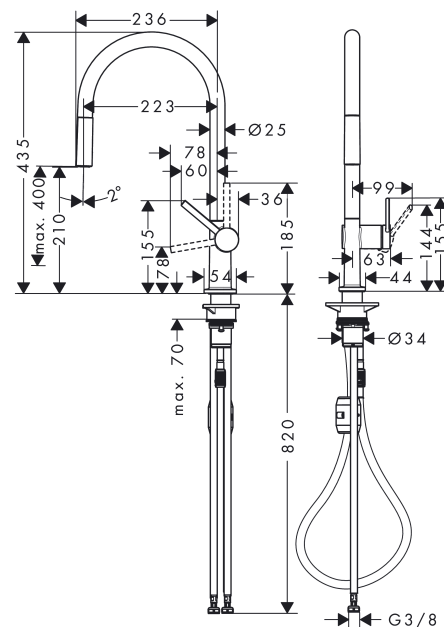

Talis M54

Eéngreepskeukenmengkraan 210, met uittrekbare vuistdouche, 1jet

Oppervlakken: **Matt Black** Art.-nr.: **72802670**

Beschrijving

Functies

- ComfortZone 210
- draaibare uitloop instelbaar in 4 standen op 60°, 110°, 150° of 360°
- normale straal
- Quick-Connect doucheslang
- maximaal debiet bij 3 bar: 7 l/min.
- keramisch cartouche
- G 3/8-aansluitslangen
- Safety Function: voorinstelbare heetwaterbegrenzing
- geïntegreerd terugslagklep
- geschikt voor doorstroomtoestellen

Maattekening

Doorstroomdiagram

Talis M54

Eéngreepskeukenmengkraan 210, met uittrekbare vuistdouche, 1jet

Oppervlakken: **Matt Black** Art.-nr.: **72802670**

Uittrektekening

Bouwjaar: >04/20

Talis M54

Eéngreepskeukenmengkraan 210, met uittrekbare vuistdouche, 1jet

Oppervlakken: **Matt Black** Art.-nr.: **72802670**

Onderdelenlijst

Bouwjaar: >04/20

= Pos.	Beschrijving	Art.-nr.	PC	VE
1	uitloop compl.	93739670	-	1
2	O-ring 8x2	98112000	-	1
3	vuistdouche	93747670	-	1
4	zeef	98516000	-	1
5	terugslagklep DW 10	96456000	-	1
6	perlator M24x1 (7 l/min)	95965000	-	1
7	montagesleutel	95158000	-	1
8	stelringset	98365000	-	1
9	O-ring 19x2	98426000	-	1
10	O-ring 20x1,5	98197000	-	1
11	greep	93736670	-	1
12	inbusschroef M5x5	98446000	-	1
13	greepstop	93735610	-	1
14	afdekkap	93737670	-	1
15	moer	93738000	-	1
16	O-ring 25x1,5	98146000	-	1
17	O-ring 30x1,5	98433000	-	1
18	O-ring 29x2	98391000	-	1
19	kardoes compl.	93740000	-	1
20	O-ring 35x3	98052000	-	1
21	bevestigingsmateriaal	97523000	-	1
22	schachtbevestigingsset compl. (Ø 34)	95049000	-	1
23	stelring	97548000	-	1
24	gewicht	92500000	-	1
25	slang	93745000	-	1
26	slang	93744000	-	1
27	O-ring 7x1,5	98422000	-	1
28	aansluitslang 900 mm M8x0,75 G3/8	93746000	-	1
29	O-ring 6,6x1,6	93019000	-	1