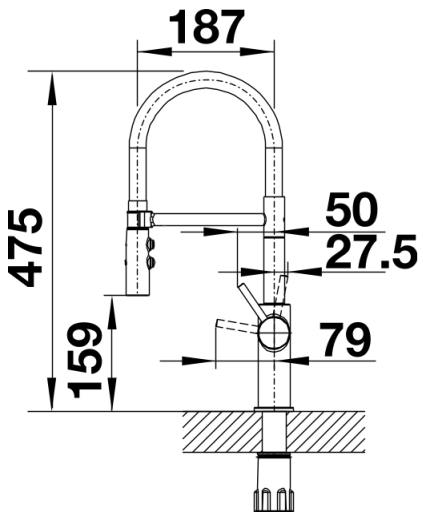

## Technische productfiche CATRIS-S Flexo

Item nr. 525792

## Inbegrepen bij levering

---

- Uitloop 360° draaibaar
- Kraangat van Ø 35 mm vereist
- Cartouche met keramische schijven
- Sproeislang in kunststof
- Flexibele aansluitslangen van 450 mm en met  $\frac{3}{8}$ " moer voor eenvoudige montage
- Gepatenteerde straalbreker/sproeier voor verminderde kalkaanslag
- Stabilisatieplaat voor betere standvastigheid van de kraan op roestvrij stalen spoel tafels
- Met terugslagklep en aldus beveiligd tegen terugslag, in overeenkomst met EN 1717 (Certificaat Belgaqua)

## Details

---

Draaibereik

Zijaanzicht