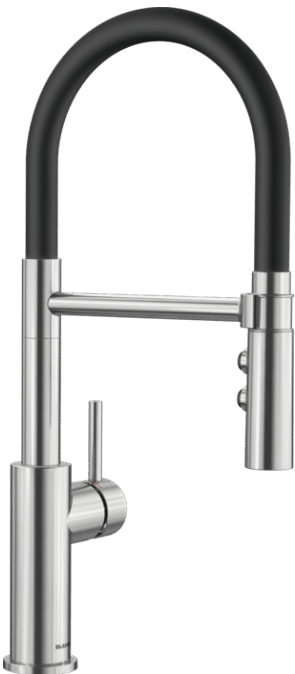

## Technische productfiche CATRIS-S Flexo

Item nr. 525792

### Voordelen

---

- Klassiek design in Semi-Profi uitvoering
- Grote bewegingsvrijheid door flexibele, zwarte sproeislang
- Met twee straalsoorten, heldere straal en bruisstraal, waartussen men eenvoudig kan omschakelen
- Eenvoudige plaatsing van de sproeislang in de houder
- Past bijzonder goed in combinatie met bovenkasten
- Ook in uitvoering zwart mat verkrijgbaar

### Kleuren

---

Beschikbare kleuren

PVD steel

PVD PVD steel

## Inbegrepen bij levering

---

- Uitloop 360° draaibaar
- Kraangat van Ø 35 mm vereist
- Cartouche met keramische schijven
- Sproeislang in kunststof
- Flexibele aansluitslangen van 450 mm en met  $\frac{3}{8}$ " moer voor eenvoudige montage
- Gepatenteerde straalbreker/sproeier voor verminderde kalkaanslag
- Stabilisatieplaat voor betere standvastigheid van de kraan op roestvrij stalen spoel tafels
- Met terugslagklep en aldus beveiligd tegen terugslag, in overeenkomst met EN 1717 (Certificaat Belgaqua)