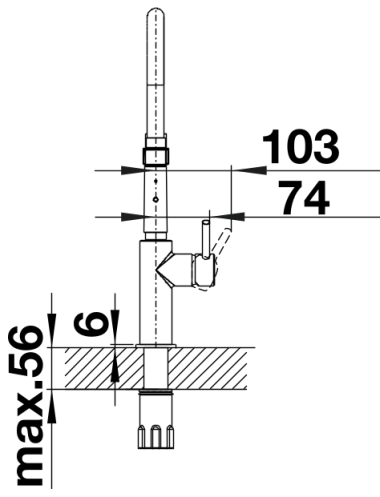

## Technische productfiche CATRIS-S Flexo

Item nr. 525792

## Inbegrepen bij levering

---

- Uitloop 360° draaibaar
- Kraangat van Ø 35 mm vereist
- Cartouche met keramische schijven
- Sproeislang in kunststof
- Flexibele aansluitslangen van 450 mm en met  $\frac{3}{8}$ " moer voor eenvoudige montage
- Gepatenteerde straalbreker/sproeier voor verminderde kalkaanslag
- Stabilisatieplaat voor betere standvastigheid van de kraan op roestvrij stalen spoel tafels
- Met terugslagklep en aldus beveiligd tegen terugslag, in overeenkomst met EN 1717 (Certificaat Belgaqua)

## Details

---

Draaibereik

Zijaanzicht