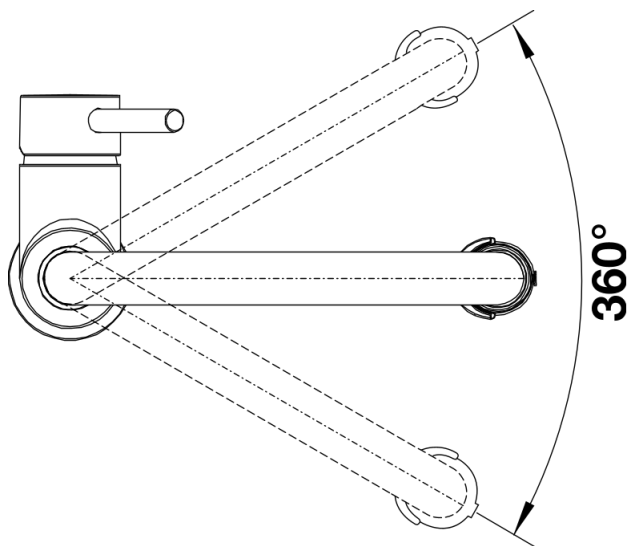

## Inbegrepen bij levering

---

- Uitloop 360° draaibaar
- Kraangat van Ø 35 mm vereist
- Cartouche met keramische schijven
- Sproeislang in kunststof
- Flexibele aansluitslangen van 450 mm en met  $\frac{3}{8}$ " moer voor eenvoudige montage
- Gepatenteerde straalbreker/sproeier voor verminderde kalkaanslag
- Stabilisatieplaat voor betere standvastigheid van de kraan op roestvrij stalen spoel tafels
- Met terugslagklep en aldus beveiligd tegen terugslag, in overeenkomst met EN 1717 (Certificaat Belgaqua)

## Details

---

Draaibereik

Zijaanzicht