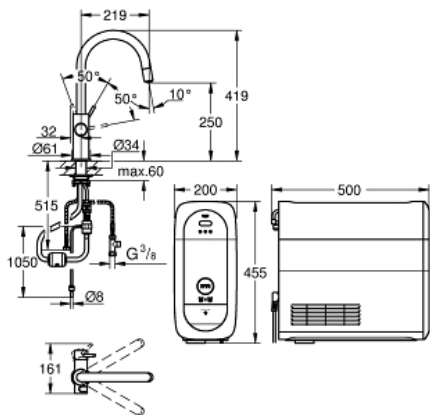

GROHE BLUE HOME C-uitloop Starterkit

MODEL # 31541000

GROHE nv – sa

Leuvensesteenweg 369 | 1932 Zaventem

T: 02/223 17 60 | E-mail: info.be@grohe.com

Pure Freude
an Wasser

GROHE

Productnaam: GROHE BLUE HOME C-uitloop Starterkit

Productomschrijving:

bestaande uit:

GROHE Blue Home keukenkraan met filterfunctie
ééngatsmontage

C-uitloop

drukknoppen voor 3 soorten gefilterd en gekoeld water
plat, licht bruisend of intens bruisend water

GROHE StarLight schitterende afwerking

GROHE SilkMove 28 mm cartouche met keramische schijven
met geïntegreerde, uittrekbare mousseur

draaibare buisuitloop

rotatie van uitloop: 360°

aparte leidingen in de uitloop voor gefilterd en ongefilterd
water

flexibele aansluitslangen

GROHE Blue Home koeler

levert 3 liter gekoeld water per uur

180 Watt koeler, 230 V, 50 Hz

beschermingstype IP 21

CE-keurmerk

vereist ventilatiegat in de bodem van het keukenkastje

software setup en monitoring van filter en CO₂ capaciteit

mogelijk via GROHE Ondus app

met Bluetooth 4.0* en WIFI interface voor draadloze

datacommunicatie

voor Apple** en Android apparaten

het Bluetooth-bereik (10 meter), is afhankelijk van gebruikte

materialen en muren tussen zender en ontvanger

instelbaar voor GROHE Blue filter S-Size, GROHE Blue actief

koolfilter en GROHE Blue magnesium + filter

GROHE Blue filter S-Size, filterkop met flexibele

waterhardheid aanpassing

voor regio's met een waterhardheid van meer dan 9° dKH

Bestel voor regio's met een waterhardheid van minder dan 9°

dKH een actief koolstoffilter 40 547 001

GROHE Blue 425 g CO₂ fles

Systeemvereisten Apple

iPhone met iOS 9.0 of hoger

Systeemvereisten Android

smartphone met Android 4.3 of hoger

Mobiele apparaten en GROHE Ondus App*** zijn geen