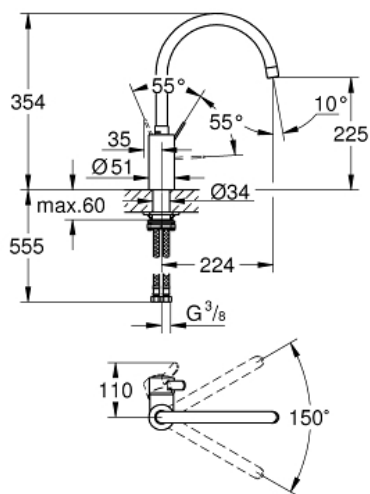

EUROSMART COSMOPOLITAN

Keukenmengkraan

MODEL # 32843002

GROHE nv – sa

Leuvensesteenweg 369 | 1932 Zaventem

T: 02/223 17 60 | E-mail: info.be@grohe.com

Pure Freude
an Wasser

GROHE

Productnaam:
EUROSMART COSMOPOLITAN
Keukenmengkraan

Productomschrijving:

hoge uitloop

ééngatsmontage

GROHE StarLight schitterende chroomafwerking

GROHE SilkMove 35 mm cartouche

met keramische schijven

GROHE Zero gescheiden waterwegen – lood- en nikkelvrij

mousseur

variabel instelbare debietbegrenzer

draaibare buisuitloop

in te stellen zwenkbereik: 0° / 150°

flexibele aansluitslangen

GROHE Quickfix snelle en eenvoudige montage

Kleur:

□ 32843002 chroom