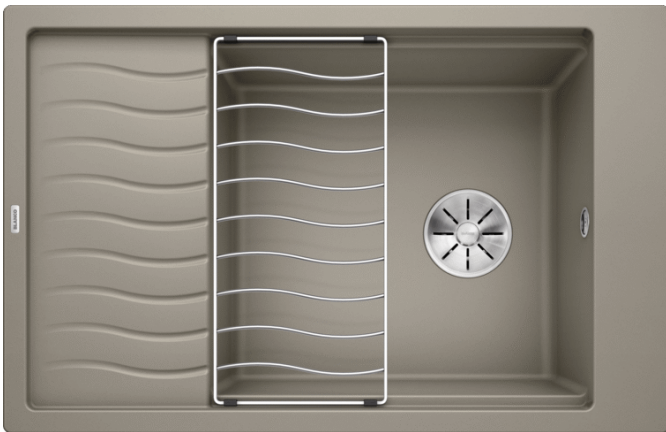

Technische productfiche ELON XL 6 S

Item nr. 524851

Voordelen

- Compacte spoeltafel met één bak - de ideale oplossing voor kleine, maar functionele keukens
- Praktische en comfortabele XL bak
- Innovatief: verlek verlengbaar door verschuifbaar roestvrij stalen afdroiprooster
- Modern, golvend design van spoeltafel en accessoires, die perfect op elkaar afgestemd zijn
- Multifunctioneel rooster van roestvrij staal in de levering inbegrepen
- Hoogwaardige afwerking met InFino afloopsysteem – elegant geïntegreerd en uiterst onderhoudsvriendelijk
- Zijdelingse kraanrichel, praktisch in geval van montage voor venster

Kleuren

Beschikbare kleuren

- zwart
- antraciet
- rock grey
- alumetallic
- parelgrijs
- wit
- jasmijn
- tartufo
- café

SILGRANIT tartufo

Inbegrepen bij levering

- Rooster in roestvrij staal
- plaatsbesparend afloopgarnituur
- InFino korfventiel 3 1/2"