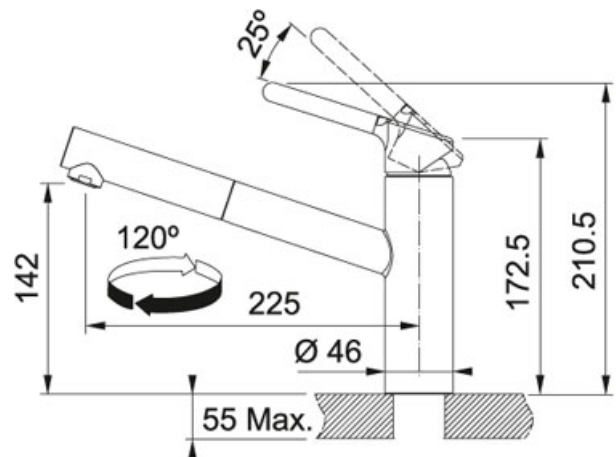

Uittrekbare uitloop Chromom | 301962

FAMILIE : Kranen | SERIE : Orbit | UITVOERING : Chromom | MODEL : Uittrekbare uitloop

TECHNISCHE GEGEVENS

Uitvoering	Uittrekbare uitloop
Zwaaihoek	120 °
Cartridge	Keramische schijven
Bediening	Bovenaan
Druk	Hoge druk
Bereik uitloop	225,00 mm
Afstand tussen werkblad en uitloop	142,00 mm
Hoogte	210,00 mm
Openingen ø 35 mm	Ø 35 mm
Overige kenmerken	Uitgerust met anti-terugslagklep vlg. EN 1717 Geleverd met versterking voor montage op RVS spoeltafels Waterbesparende bediening
Type	Keukenmengkraan
Prijs	235,95 €
Artikelnummer	301962

SPECIFICATIES

	Laminaire straal		Beveiligd conform Belgaqua norm EN 1717
	Eco bediening		