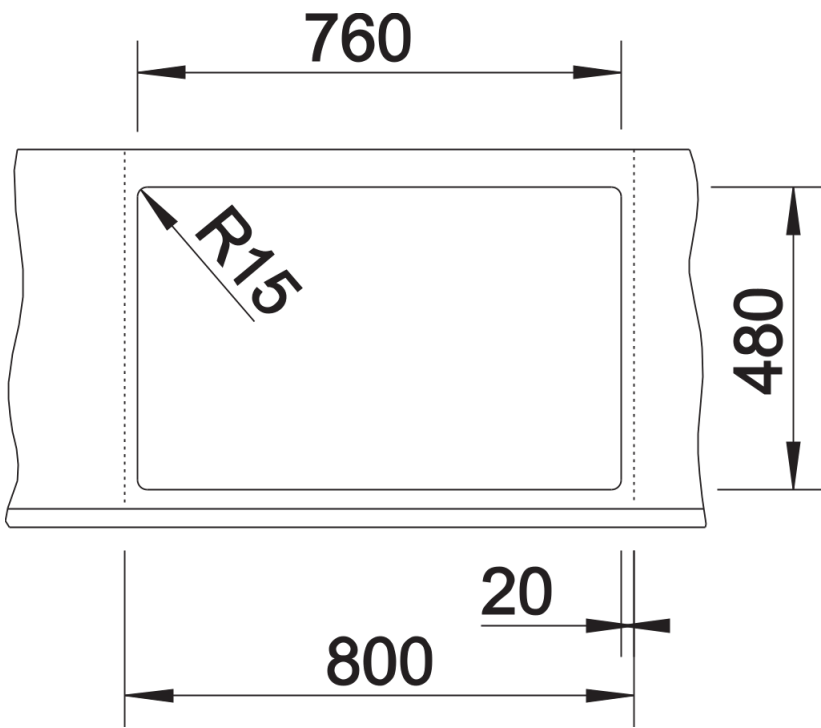

Inbegrepen bij levering

- Plaatsbesparend afloopgarnituur
- 2 x InFino korfventiel 3 ½" met afloopbediening (draaiknop) voor 1 bak

Details

Bovenaanzicht

Uitgesneden

Vooranzicht

Zijaanzicht