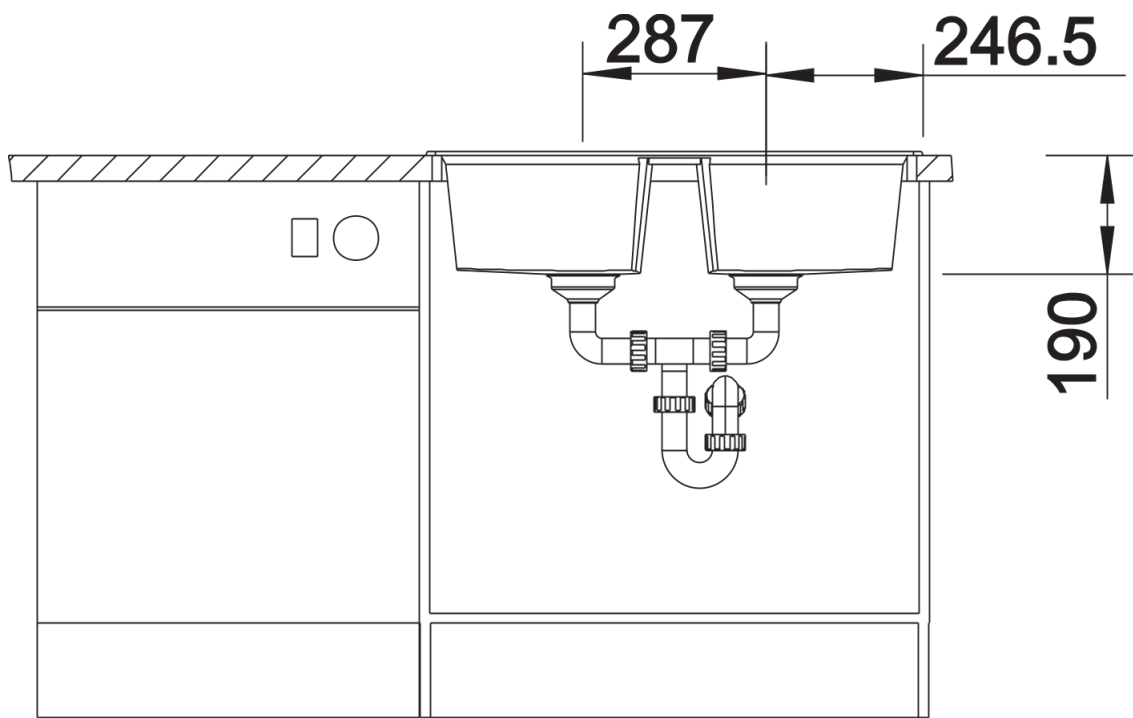

Inbegrepen bij levering

- Plaatsbesparend afloopgarnituur
- 2 x InFino korfventiel 3 ½" met afloopbediening (draaiknop) voor 1 bak

Details

Bovenaanzicht

Uitgesneden

Vooranzicht

Zijaanzicht