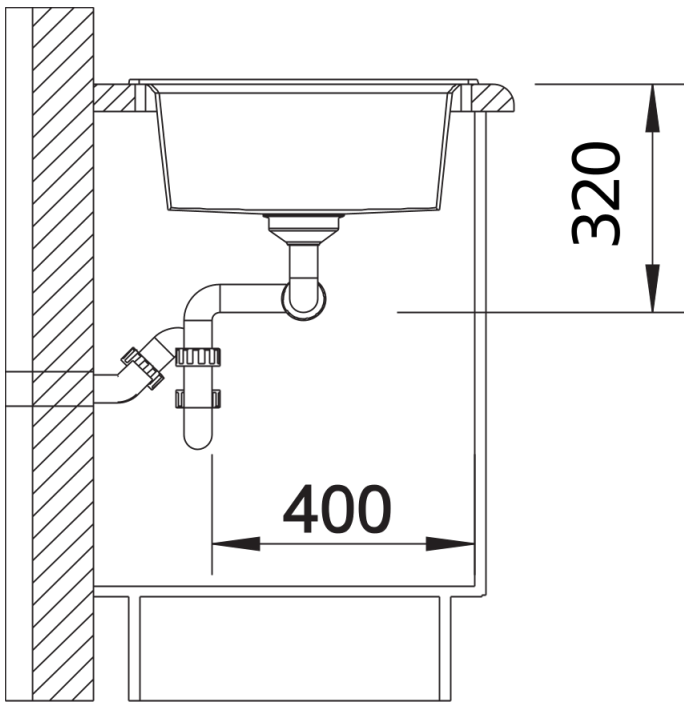

Inbegrepen bij levering

- Plaatsbesparend afloopgarnituur
- 2 x InFino korfventiel 3 ½" met afloopbediening (draaiknop) voor 1 bak

Details

Bovenaanzicht

Uitgesneden

Vooranzicht

Zijaanzicht