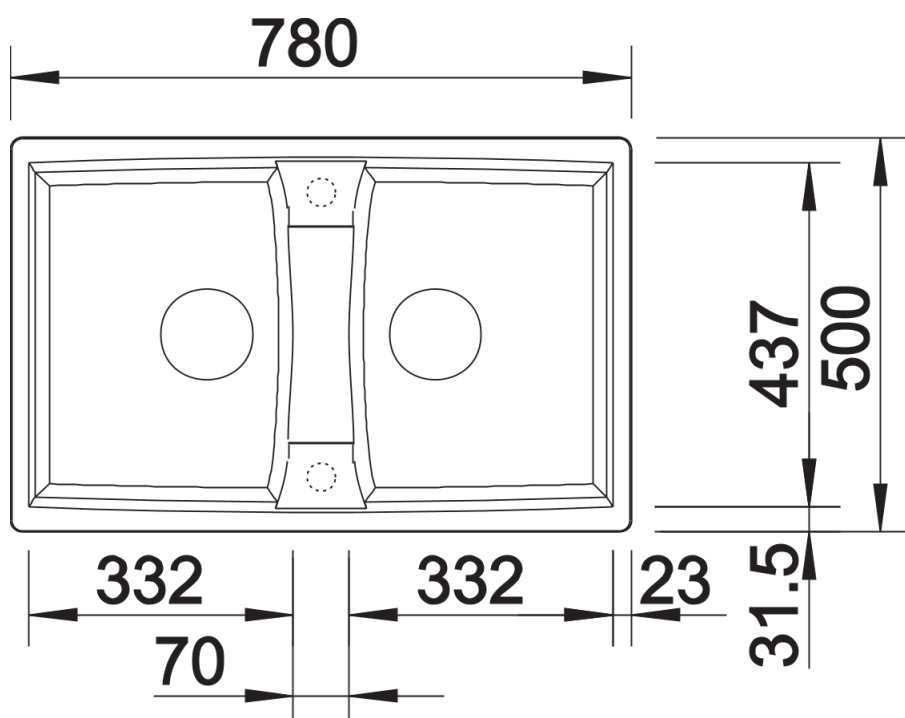

Inbegrepen bij levering

- Plaatsbesparend afloopgarnituur
- 2 x InFino korfventiel 3 ½" met afloopbediening (draaiknop) voor 1 bak

Details

Bovenaanzicht

Uitgesneden

Vooranzicht

Zijaanzicht