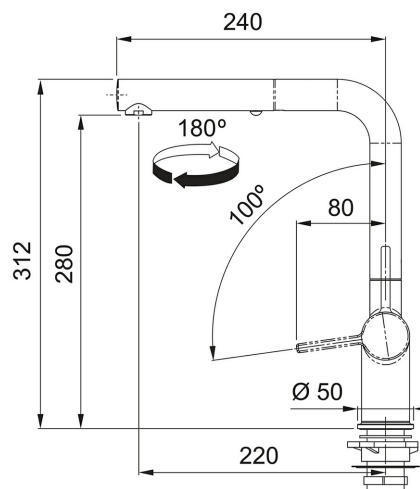

Sproeier Chroom / Steengrijs | 301004

FAMILIE : **Kranen** | SERIE : **Active** | INSTALLATIETIPE : **Tap standing** | INSTALLATIETIPE : **Sink/Worktop** | MODEL : **Sproeier** | UITVOERING : **Chroom / Steengrijs**

TECHNISCHE GEGEVENS

Hoogte	312,00 mm
Afstand tussen werkblad en uitloop	280,00 mm
Bereik uitloop	220,00 mm
Uitvoering	Sproeier
Type	Keramische schijven
Bediening	Zijdelings
Zwaaihoek	180 °
Cartridge	Keramische schijven
Druk	Hoge druk
Prijs	695,75 €
Artikelnummer	301004