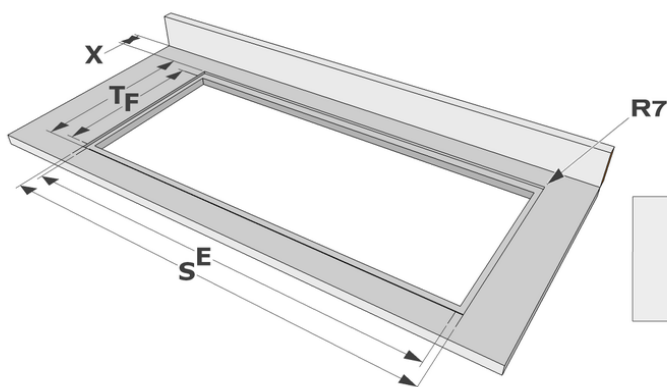

Afmetingen

- | | |
|-----------------------------------|----------------|
| ▪ Product afmetingen (BxDxH) (mm) | 650 x 520 x 56 |
| ▪ Uitsnijding werkblad (BxD) (mm) | 560 x 490 |

Technische eigenschappen

Afmetingen

	A	B	C	D	H
mm	650	520	560	490	56

Opbouw

	E	F	K	P	X
mm	560	490	4	6	50

Vlakbouw

	E	F	S	T	K	P	X
mm	560	490	654	524	4	6	50

Accessoires

Koken