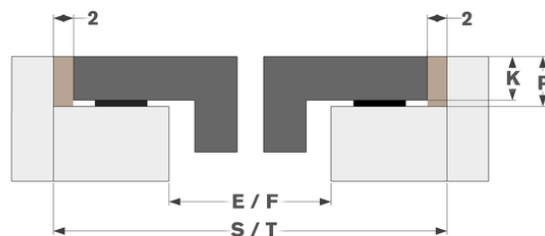

Afmetingen

- | | |
|-----------------------------------|----------------|
| ▪ Product afmetingen (BxDxH) (mm) | 650 x 520 x 56 |
| ▪ Uitsnijding werkblad (BxD) (mm) | 560 x 490 |

Technische eigenschappen

Afmetingen

	A	B	C	D	H
mm	650	520	560	490	56

Opbouw

	E	F	K	P	X
mm	560	490	4	6	50

Vlakbouw

	E	F	S	T	K	P	X
mm	560	490	654	524	4	6	50

Accessoires

Koken