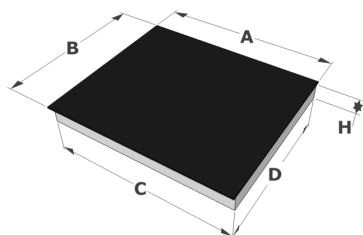

Afmetingen

	A	B	C	D	H
mm	650	520	560	490	56