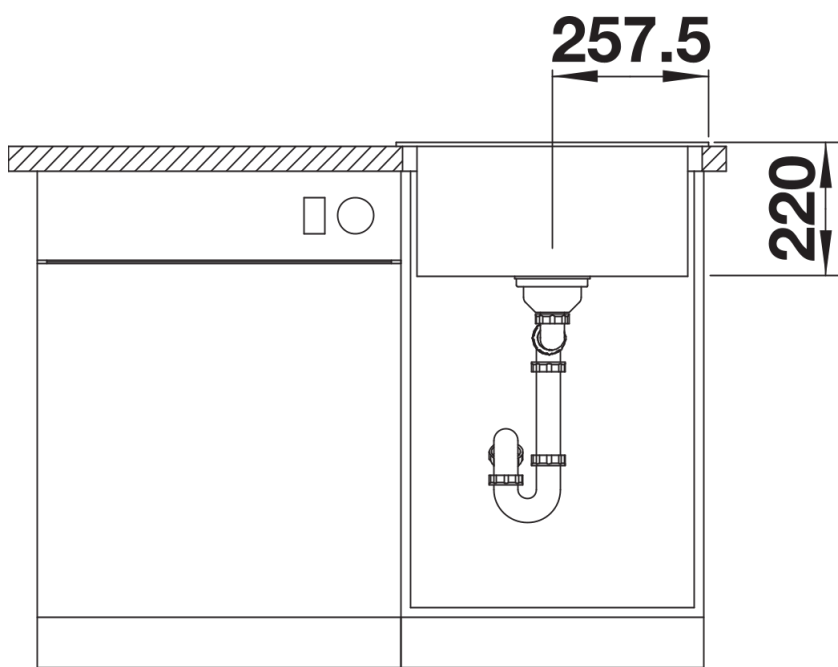

Kleuren

Beschikbare kleuren

zwart
antraciet
rock grey
alumetallic
parelgrijs
wit
jasmijn
tartufo
café

SILGRANIT antraciet

Planningsinformatie

- De optionele snijplank in essenhout-compound kan enkel op de boord van de spoelbak geplaatst worden als de diameter van de mengkraan kleiner is dan 48 mm.

Inbegrepen bij levering

- Plaatsbesparend afloopgarnituur
- InFino korfventiel 3 ½"

Details

Bovenaanzicht

Uitgesneden

Vooraanzicht

Zijaanzicht