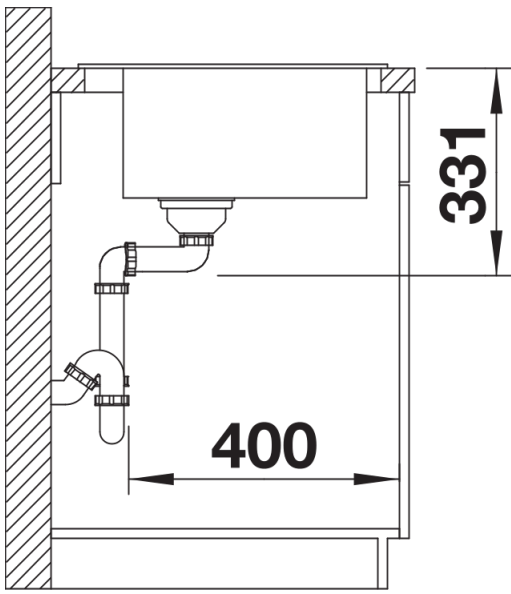

Kleuren

Beschikbare kleuren

zwart
antraciet
rock grey
alumetallic
parelgrijs
wit
jasmijn
tartufo
café

SILGRANIT antraciet

Planningsinformatie

- De optionele snijplank in essenhout-compound kan enkel op de boord van de spoelbak geplaatst worden als de diameter van de mengkraan kleiner is dan 48 mm.

Inbegrepen bij levering

- Plaatsbesparend afloopgarnituur
- InFino korfventiel 3 ½"

Details

Bovenaanzicht

Uitgesneden

Vooraanzicht

Zijaanzicht