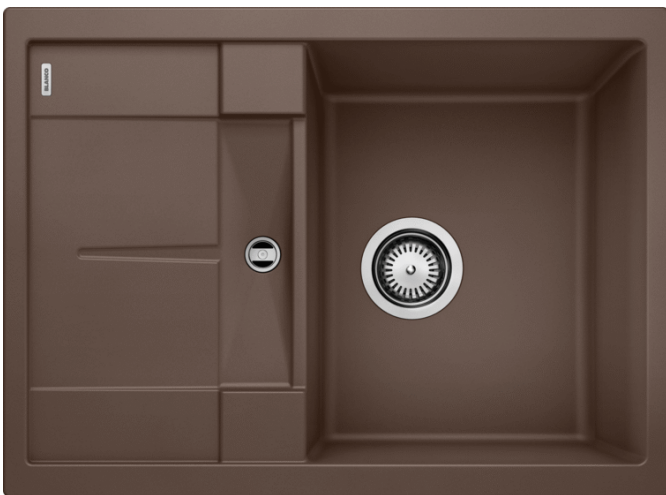

Technische productfiche METRA 45 S Compact

Item nr. 519570

Voordelen

- Jong, rechtlijnig design
- Aantrekkelijk assortiment spoelbakken in de gemiddelde prijsklasse
- De ongeëvenaarde bakcapaciteit biedt veel plaats
- Compact verlek met geïntegreerde overloop
- Esthetisch vlak randontwerp
- Spoeltafel omkeerbaar en onderbouw mogelijk

Kleuren

Beschikbare kleuren

zwart
antraciet
rock grey
alumetallic
parelgrijs
wit
jasmijn
tartufo
café

SILGRANIT café

Inbegrepen bij levering

- Plaatsbesparend afloopgarnituur
- korfventiel 3 ½"

Details

Bovenaanzicht