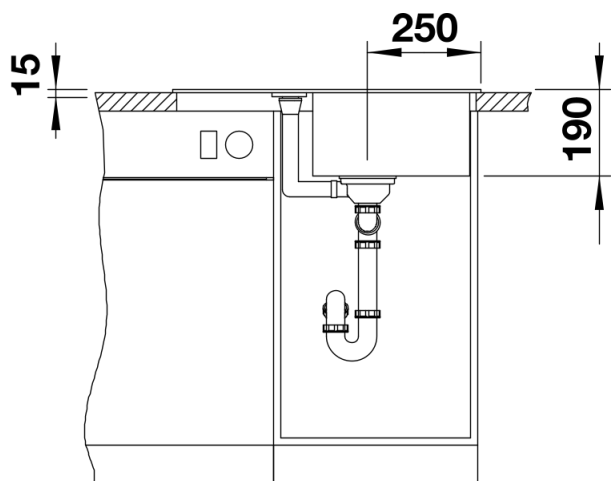

Technische productfiche METRA 45 S Compact

Item nr. 519570

Voordelen

- Jong, rechtlijnig design
- Aantrekkelijk assortiment spoelbakken in de gemiddelde prijsklasse
- De ongeëvenaarde bakcapaciteit biedt veel plaats
- Compact verlek met geïntegreerde overloop
- Esthetisch vlak randontwerp
- Spoeltafel omkeerbaar en onderbouw mogelijk

Uitgesneden

Vooranzicht

Zijaanzicht