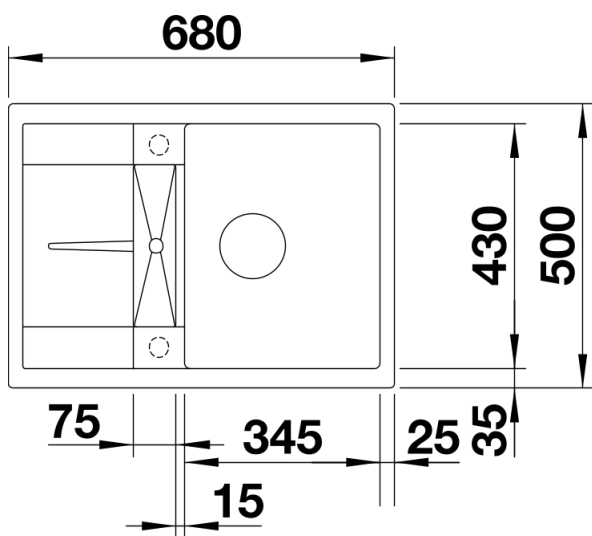

Inbegrepen bij levering

- Plaatsbesparend afloopgarnituur
- korfventiel 3 ½"

Details

Bovenaanzicht