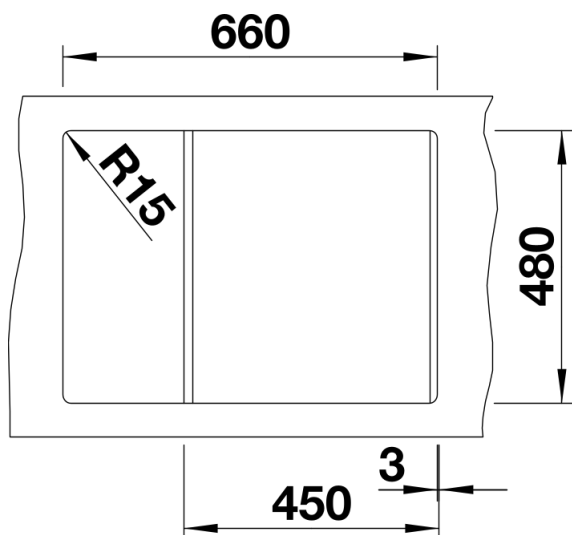

Technische productfiche METRA 45 S Compact

Item nr. 519570

Voordelen

- Jong, rechtlijnig design
- Aantrekkelijk assortiment spoelbakken in de gemiddelde prijsklasse
- De ongeëvenaarde bakcapaciteit biedt veel plaats
- Compact verlek met geïntegreerde overloop
- Esthetisch vlak randontwerp
- Spoeltafel omkeerbaar en onderbouw mogelijk

Uitgesneden

Vooranzicht

Zijaanzicht