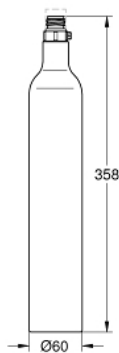

GROHE BLUE  
Starterskit 425 g CO2 flessen (4 stuks)

MODEL # 40422000

GROHE nv – sa  
Leuvensesteenweg 369 | 1932 Zaventem  
T: 02/223 17 60 | E-mail: info.be@grohe.com

Pure Freude  
an Wasser

GROHE

**Productnaam:**  
**GROHE BLUE**  
**Starterskit 425 g CO2 flessen (4 stuks)**

**Productomschrijving:**  
kooldioxide uit natuurlijke bronnen voor voedsel en drank (E290)  
Zuiverheid: CO2 99,9 %  
volume 1 fles: 425 g, voor 60 l bruisend water  
voor hervulling: 40 687 000 bestellen  
Dit product bevat een gevaarlijke substantie. U kunt de veiligheidsgegevens downloaden op: [www.grohe.com/safety-data-sheets/](http://www.grohe.com/safety-data-sheets/)