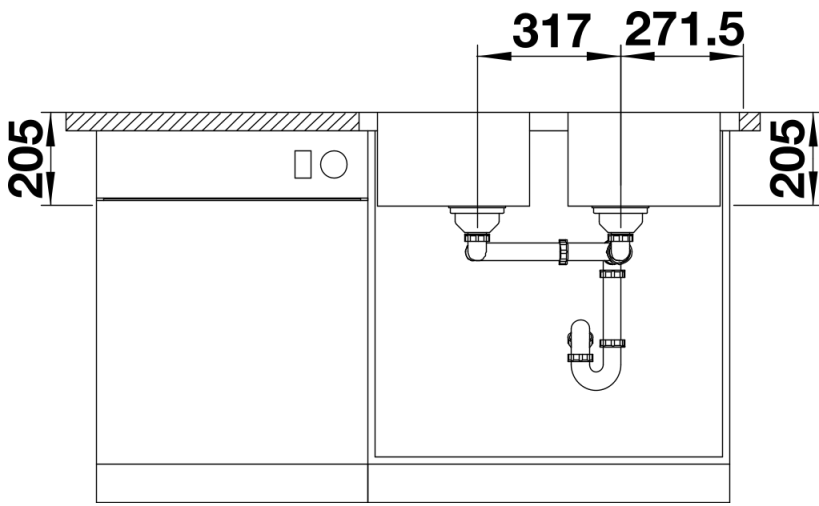

Technische productfiche LEMIS 8-IF

Item nr. 523039

Voordelen

- Moderne rechthoekige vorm
- Maximale bakcapaciteit dankzij twee bakken
- Met elegante vlakke IF-rand: voor opbouw of vlakbouw
- Spoeltafel omkeerbaar
- Korfventiel 3½"

Inbegrepen bij levering

- Plaatsbesparend afloopgarnituur
- 2 x korfventiel 3 1/2"

Details

Bovenaanzicht

Uitgesneden

Vooranzicht

Zijaanzicht