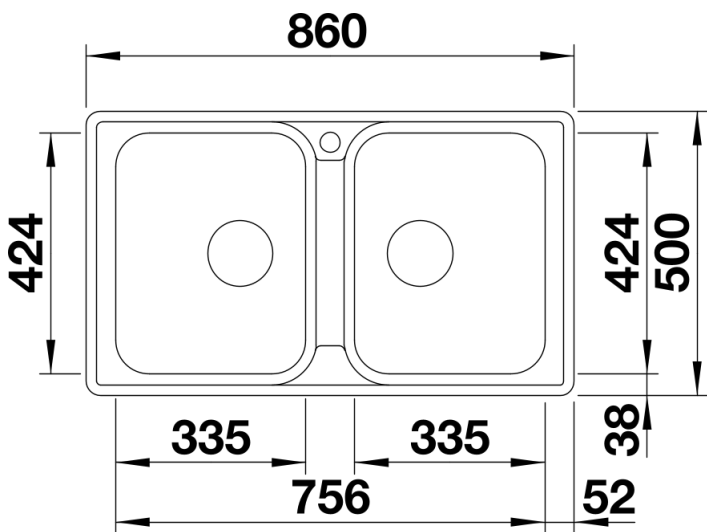

Technische productfiche LEMIS 8-IF

Item nr. 523039

Voordelen

- Moderne rechthoekige vorm
- Maximale bakcapaciteit dankzij twee bakken
- Met elegante vlakke IF-rand: voor opbouw of vlakbouw
- Spoeltafel omkeerbaar
- Korfventiel 3½"

Inbegrepen bij levering

- Plaatsbesparend afloopgarnituur
- 2 x korfventiel 3 1/2"

Details

Bovenaanzicht

Uitgesneden

Vooranzicht

Zijaanzicht