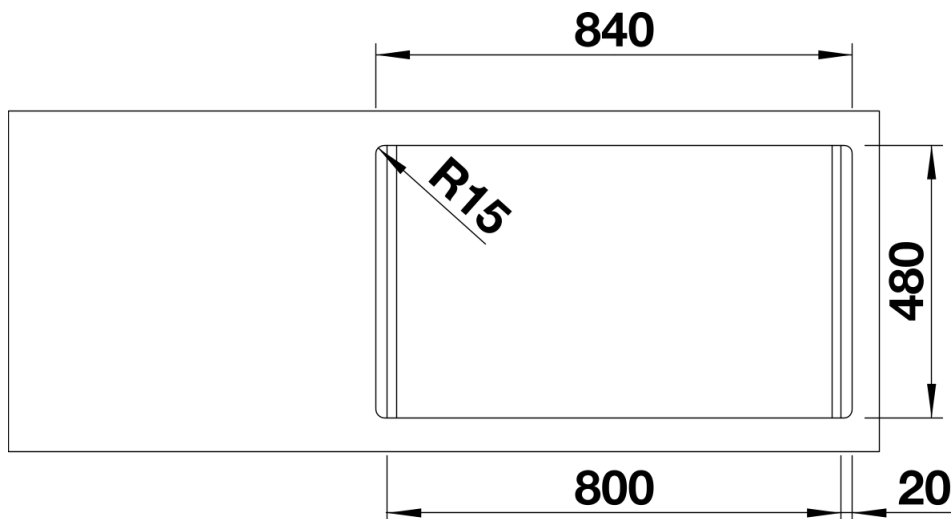

Technische productfiche LEMIS 8-IF

Item nr. 523039

Voordelen

- Moderne rechthoekige vorm
- Maximale bakcapaciteit dankzij twee bakken
- Met elegante vlakke IF-rand: voor opbouw of vlakbouw
- Spoeltafel omkeerbaar
- Korfventiel 3½"

Inbegrepen bij levering

- Plaatsbesparend afloopgarnituur
- 2 x korfventiel 3 1/2"

Details

Bovenaanzicht

Uitgesneden

Vooranzicht

Zijaanzicht