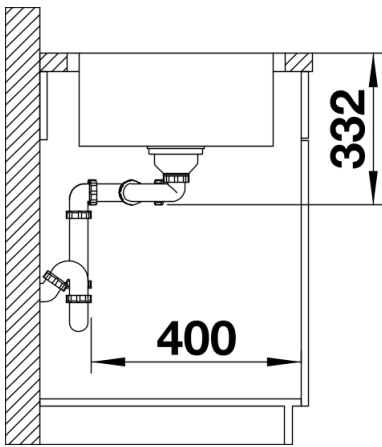

Technische productfiche LEMIS 8-IF

Item nr. 523039

Voordelen

- Moderne rechthoekige vorm
- Maximale bakcapaciteit dankzij twee bakken
- Met elegante vlakke IF-rand: voor opbouw of vlakbouw
- Spoeltafel omkeerbaar
- Korfventiel 3½"

Inbegrepen bij levering

- Plaatsbesparend afloopgarnituur
- 2 x korfventiel 3 1/2"

Details

Bovenaanzicht

Uitgesneden

Vooranzicht

Zijaanzicht