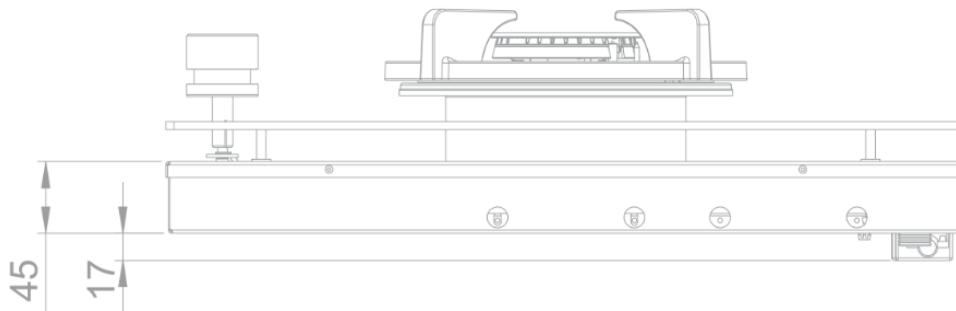

Afmetingen

- Product afmetingen (BxDxH) (mm) 213 x 503 x 89
- Installatiehoogte incl. support bar (mm) 119

Technische eigenschappen

- Aansluitwaarde (W) 3000
- Elektrische aansluiting 220-240V 1L+N
- Frequentie (Hz) 50
- Netto gewicht (kg) 5,5

Top view / bovenaanzicht

Vue de dessus / Draufsicht

Bottom view / onderaanzicht

Vue de dessous / Unteransicht

Side view / zijaanzicht

Vue latérale / Seitenansicht

*119 incl support bar

Front view / vooraanzicht