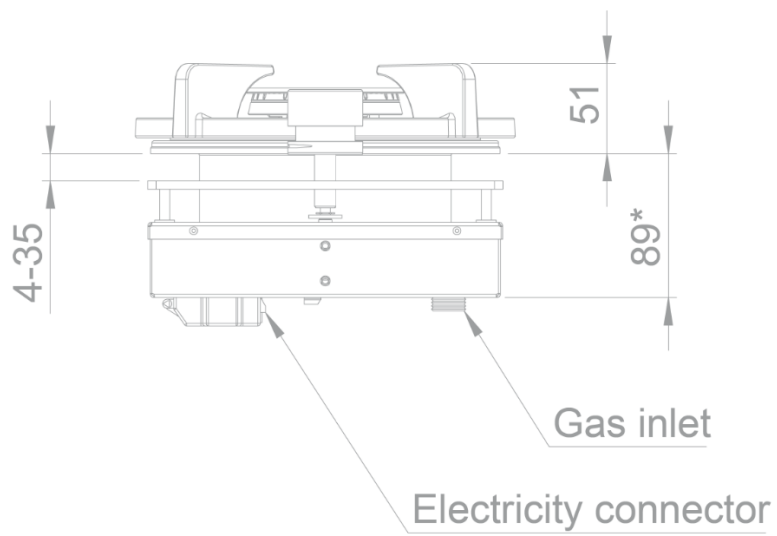

Afmetingen

- Product afmetingen (BxDxH) (mm) 213 x 503 x 89
- Installatiehoogte incl. support bar (mm) 119

Technische eigenschappen

- Aansluitwaarde (W) 3000
- Elektrische aansluiting 220-240V 1L+N
- Frequentie (Hz) 50
- Netto gewicht (kg) 5,5

Top view / bovenaanzicht

Vue de dessus / Draufsicht

Bottom view / onderaanzicht

Vue de dessous / Unteransicht

Side view / zijaanzicht

Vue latérale / Seitenansicht

*119 incl support bar

Front view / vooraanzicht