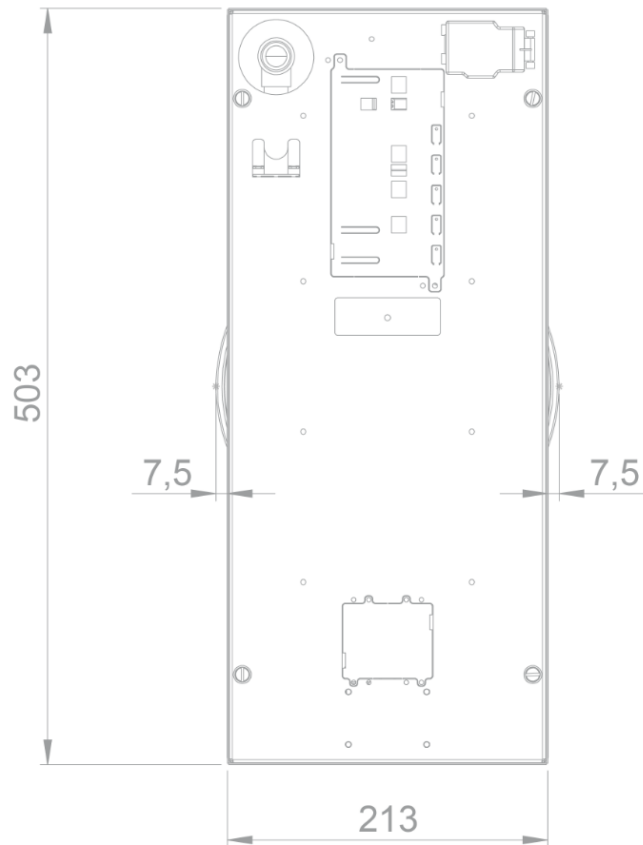

Afmetingen

- Product afmetingen (BxDxH) (mm) 213 x 503 x 89
- Installatiehoogte incl. support bar (mm) 119

Technische eigenschappen

- Aansluitwaarde (W) 3000
- Elektrische aansluiting 220-240V 1L+N
- Frequentie (Hz) 50
- Netto gewicht (kg) 5,5

Top view / bovenaanzicht

Vue de dessus / Draufsicht

Bottom view / onderaanzicht

Vue de dessous / Unteransicht

Side view / zijaanzicht

Vue latérale / Seitenansicht

*119 incl support bar

Front view / vooraanzicht