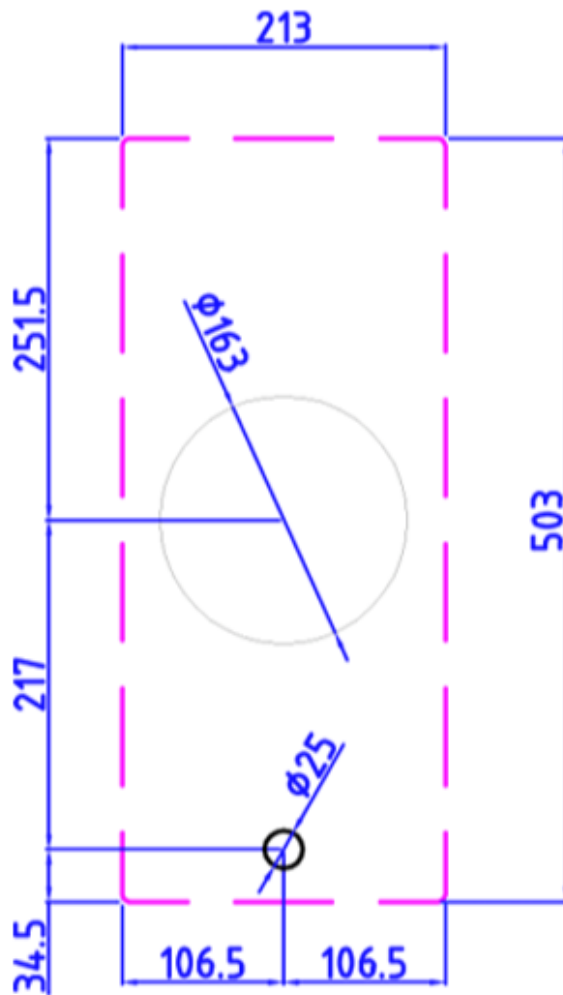

Afmetingen

- Product afmetingen (BxDxH) (mm) 213 x 503 x 89
- Installatiehoogte incl. support bar (mm) 119

Technische eigenschappen

- Aansluitwaarde (W) 3000
- Elektrische aansluiting 220-240V 1L+N
- Frequentie (Hz) 50
- Netto gewicht (kg) 5,5

Top view / bovenaanzicht

Vue de dessus / Draufsicht

Bottom view / onderaanzicht

Vue de dessous / Unteransicht

Side view / zijaanzicht

Vue latérale / Seitenansicht

*119 incl support bar

Front view / vooraanzicht

Vue de face / Vorderansicht

P[\hat{A} / *] []

Ô[\hat{A}] / Lochbild