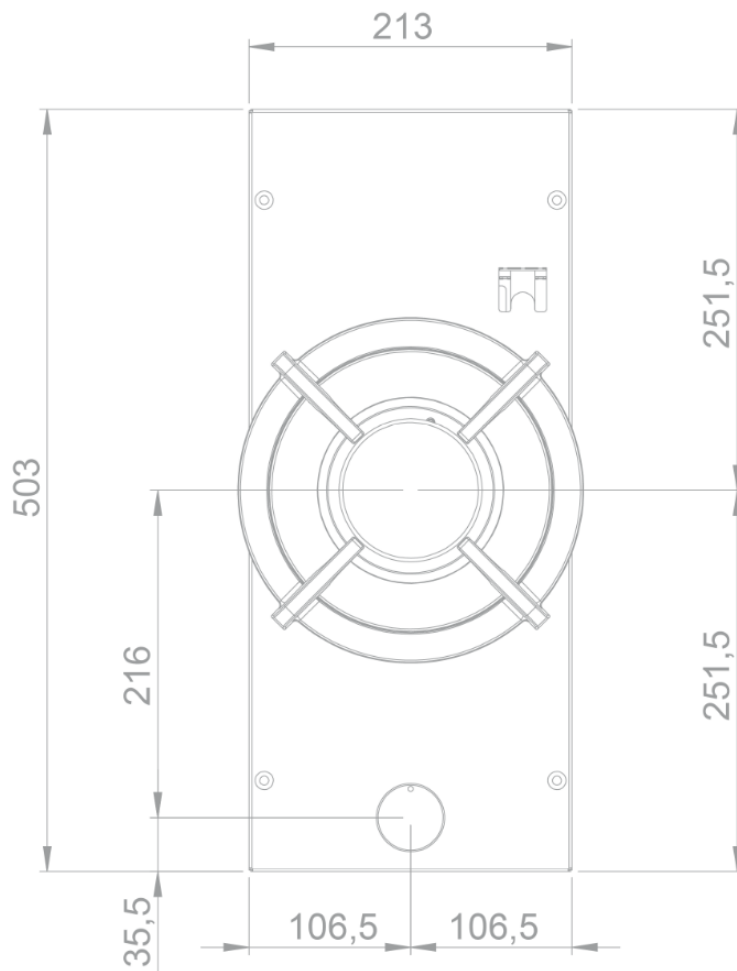

Gas - Novy Altar Top
1 zone 30 cm
Zwart

EAN 5414425213382

Kookzones

- 1 zone
- Centraal : 3000 W

Functies & kenmerken

- Automatische vonkonsteking
- Vlambeveiliging

Design

- Bediening Draaiknop
- Inbouw methode Opbouw

Afmetingen

- Product afmetingen (BxDxH) (mm) 213 x 503 x 89
- Installatiehoogte incl. support bar (mm) 119

Technische eigenschappen

- Aansluitwaarde (W) 3000
- Elektrische aansluiting 220-240V 1L+N
- Frequentie (Hz) 50
- Netto gewicht (kg) 5,5

Top view / bovenaanzicht

Vue de dessus / Draufsicht

Bottom view / onderaanzicht

Vue de dessous / Unteransicht

Side view / zijaanzicht

Vue latérale / Seitenansicht

*119 incl support bar

Front view / vooraanzicht