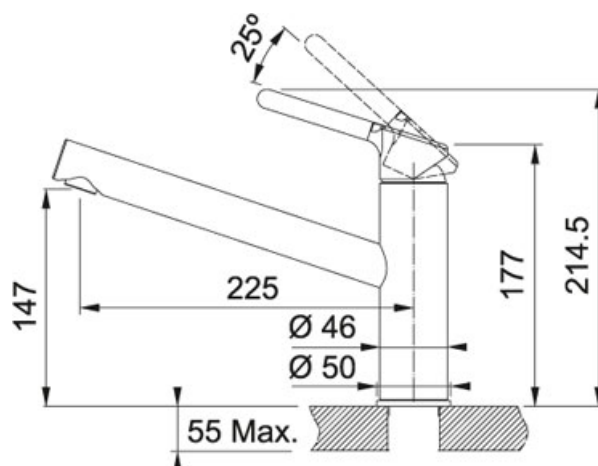

### TECHNISCHE GEGEVENS

Uitvoering	Zwenkbare uitloop
Zwaaihoek	360 °
Cartridge	Keramische schijven
Bediening	Bovenaan
Druk	Hoge druk
Bereik uitloop	225,00 mm
Afstand tussen werkblad en uitloop	147,00 mm
Hoogte	214,00 mm
Openingen ø 35 mm	Ø 35 mm
Overige kenmerken	Geleverd met versterking voor montage op RVS spoeltafels Waterbesparende bediening
Type	Keukenmengkraan
Prijs	235,95 €
Artikelnummer	301965