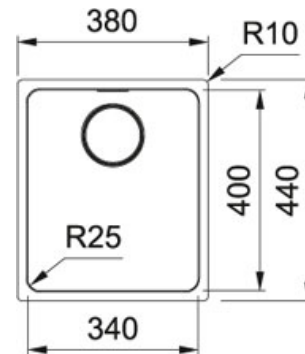

Mythos MYX 110 340 Roestvrij staal | MYX1103401

FAMILIE : Spoeltafels | SERIE : Mythos | UITVOERING : Roestvrij staal | MODEL : MYX 110 340 | INSTALLATIETIPE :
Onderbouw | PRODUCT LINE : Mythos

TECHNISCHE GEGEVENS

Lengte	380,00 mm
Breedte	440,00 mm
Lengte van grote bak	340,00 mm
Breedte van grote bak	400,00 mm
Diepte van grote bak	200,00 mm
Kast	450,00 mm
Ventiel	3 1/2" (geperst in de bakbodem)
Ventielset inbegrepen	Ja
Afloopset inbegrepen	Neen
Openingen ø 35 mm	Geen
Aantal bakken	1

SPECIFICATIES

	Onderbouw		Geïntegreerd overloop: discreet, esthetisch en eenvoudig te reinigen
	Integraalventiel		Geperste hoekradius van 25 mm in de hoeken van de bakken
	geperst in de bakbodem voor een optimale hygiëne