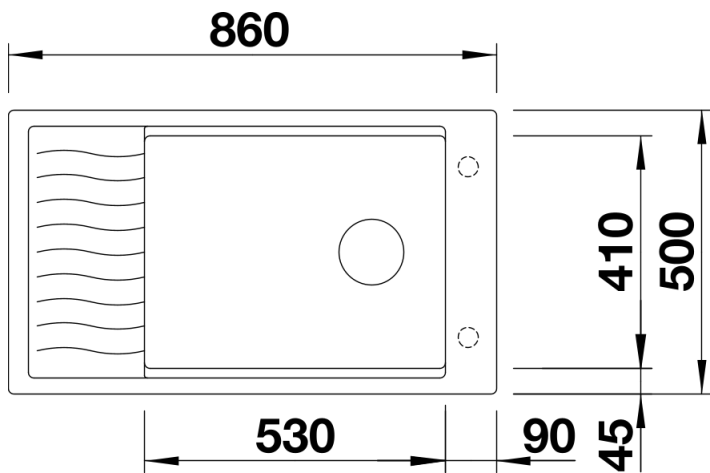

Technische productfiche ELON XL 8 S

Item nr. 524871

Voordelen

- Compacte spoeltafel met één bak voor de 80 cm onderkast
- Praktische en comfortabele XL bak
- Innovatief: verlek verlengbaar door verschuifbaar roestvrij stalen afdroiprooster
- Modern, golvend design van spoeltafel en accessoires, die perfect op elkaar afgestemd zijn
- Multifunctioneel rooster van roestvrij staal in de levering inbegrepen
- Hoogwaardige afwerking met InFino afloopsysteem – elegant geïntegreerd en uiterst onderhoudsvriendelijk
- Zijdelingse kraanrichel, praktisch in geval van montage voor venster

Details

Bovenaanzicht

Uitgesneden

Vooranzicht

Zijaanzicht