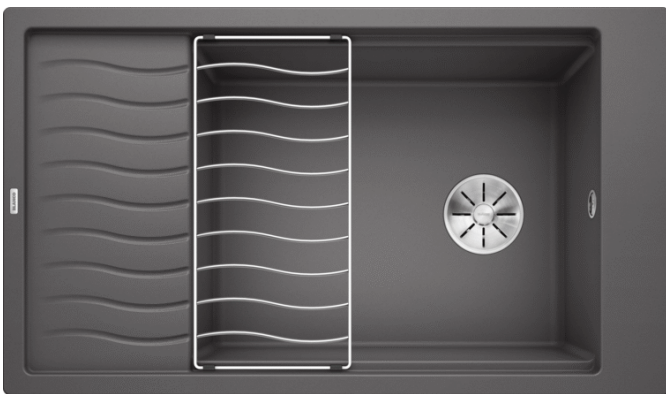

Technische productfiche ELON XL 8 S

Item nr. 524871

Voordelen

- Compacte spoeltafel met één bak voor de 80 cm onderkast
- Praktische en comfortabele XL bak
- Innovatief: verlek verlengbaar door verschuifbaar roestvrij stalen afdroiprooster
- Modern, golvend design van spoeltafel en accessoires, die perfect op elkaar afgestemd zijn
- Multifunctioneel rooster van roestvrij staal in de levering inbegrepen
- Hoogwaardige afwerking met InFino afloopsysteem – elegant geïntegreerd en uiterst onderhoudsvriendelijk
- Zijdelingse kraanrichel, praktisch in geval van montage voor venster

Kleuren

SILGRANIT rock grey

Beschikbare kleuren

zwart
antraciet
rock grey
alumetallic
parelgrijs
wit
jasmijn
tartufo
café

Inbegrepen bij levering

- Rooster in roestvrij staal
- plaatsbesparend afloopgarnituur
- InFino korfventiel 3 1/2"