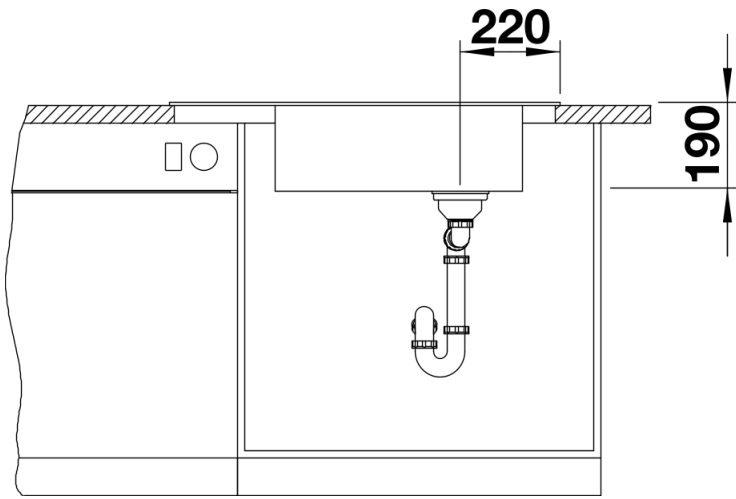

Technische productfiche ELON XL 8 S

Item nr. 524871

Voordelen

- Compacte spoeltafel met één bak voor de 80 cm onderkast
- Praktische en comfortabele XL bak
- Innovatief: verlek verlengbaar door verschuifbaar roestvrij stalen afdroiprooster
- Modern, golvend design van spoeltafel en accessoires, die perfect op elkaar afgestemd zijn
- Multifunctioneel rooster van roestvrij staal in de levering inbegrepen
- Hoogwaardige afwerking met InFino afloopsysteem – elegant geïntegreerd en uiterst onderhoudsvriendelijk
- Zijdelingse kraanrichel, praktisch in geval van montage voor venster

Details

Bovenaanzicht

Uitgesneden

Vooranzicht

Zijaanzicht