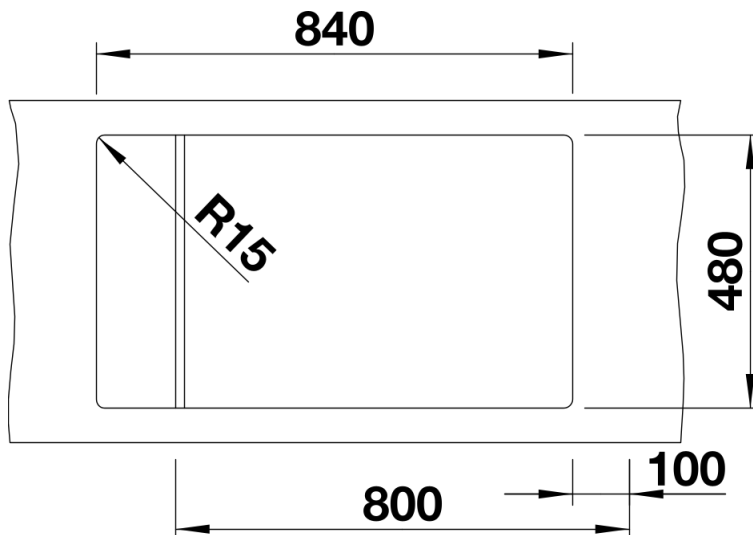

Technische productfiche ELON XL 8 S

Item nr. 524871

Voordelen

- Compacte spoeltafel met één bak voor de 80 cm onderkast
- Praktische en comfortabele XL bak
- Innovatief: verlek verlengbaar door verschuifbaar roestvrij stalen afdroiprooster
- Modern, golvend design van spoeltafel en accessoires, die perfect op elkaar afgestemd zijn
- Multifunctioneel rooster van roestvrij staal in de levering inbegrepen
- Hoogwaardige afwerking met InFino afloopsysteem – elegant geïntegreerd en uiterst onderhoudsvriendelijk
- Zijdelingse kraanrichel, praktisch in geval van montage voor venster

Details

Bovenaanzicht

Uitgesneden

Vooranzicht

Zijaanzicht