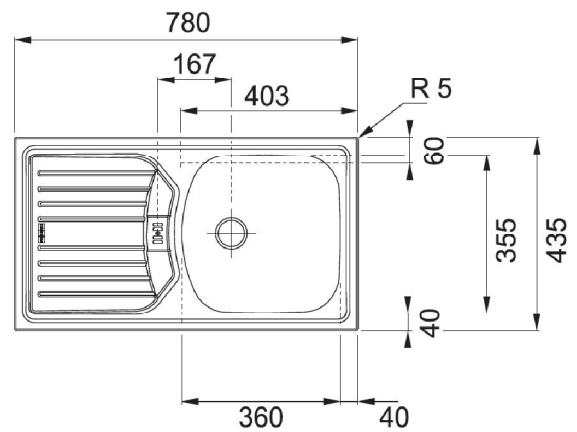

# SPECIFICATIEBLAD

PRODUCTFAMILIE: Spoel tafels FINISH: Roestvrij staal SERIE: EUROSTAR MODEL: ETX6141

## PRODUCTINFORMATIE

<b>Artikelnummer</b>	ETX6141
<b>Kast</b>	500mm
<b>Ventiel</b>	2"
<b>Openingen</b>	Geen
<b>Afmetingen</b>	780X435mm
<b>Bak</b>	360x355x140mm
<b>Aantal bakken</b>	1
<b>Uitsparing</b>	760X410mm
<b>Positie druiplad</b>	Omkeerbaar

## SPECIFICATIES

Inbouw : spoel tafelrand komt op het werkblad te liggen