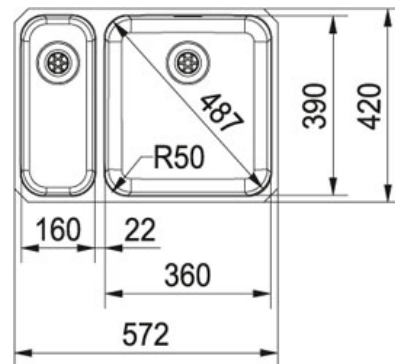

SPECIFICATIEBLAD

PRODUCT FAMILIE: **Spoeltafels** FINISH: **Roestvrij staal** SERIES: **LARGO** MODEL: **LAX 160 D**

Productinformatie

Artikelnummer	LAX160DR1
Prijs	€ 838.53
Kast	600 mm
Ventiel	3 1/2" (geperst in de bakbodem)
Afmetingen	575 mmx420 mm
Bak	360 mmx390 mmx175 mm
Kleine bak	160 mmx390 mmx120 mm
Aantal bakken	1 1/2
AutoCad tekening	Klik hier
Positie kleine bak	Links
Ventielset inbegrepen	Ja
Afloopset inbegrepen	Ja
Omgekeerde configuratie	LAX160DL1

Specificaties

Onderbouw: montage langs de onderzijde van een in het werkblad gemaakte uitsparing

Geperste hoekradius van 50 mm in de hoeken van de bakken

Geïntegreerde overloop: discreet, esthetisch en eenvoudig te reinigen