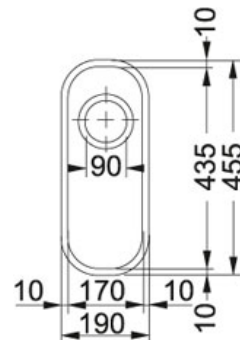

# SPECIFICATIEBLAD

PRODUCT FAMILIE : **Spoeltafels** FINISH : **Roestvrij staal** SERIES : **ARIANE** MODEL : **ARX 110 170 D**

## Productinformatie

<b>Artikelnummer</b>	ARX110170D1
<b>Prijs</b>	€ 269.83
<b>Kast</b>	200 mm
<b>Ventiel</b>	3 1/2"
<b>Afmetingen</b>	190 mmx455 mm
<b>Bak</b>	170 mmx435 mm
<b>Aantal bakken</b>	1
<b>AutoCad tekening</b>	<a href="#">Klik hier</a>
<b>Ventielset inbegrepen</b>	Ja
<b>Afloopset inbegrepen</b>	Neen

## Specificaties

Onderbouw: montage langs de onderzijde van een in het werkblad gemaakte uitsparing

Geperste hoekradius van 70 mm in de hoeken van de bakken

Geïntegreerde overloop: discreet, esthetisch en eenvoudig te reinigen