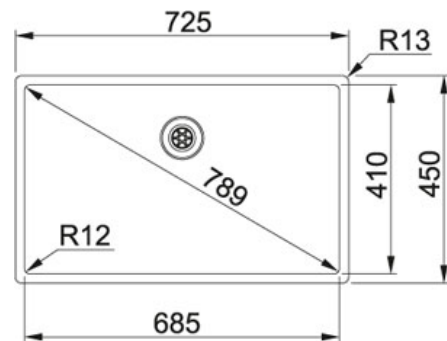

SPECIFICATIEBLAD

PRODUCT FAMILIE: **Spoeltafels** FINISH: **Roestvrij staal** SERIES: **BOX** MODEL: **BXX 210/110 680**

Productinformatie

Artikelnummer	BXX210/1106801
Prijs	€ 659.45
Kast	800 mm
Ventiel	3 1/2" (geperst in de bakbodem)
Afmetingen	725 mmx450 mm
Bak	685 mmx410 mmx200 mm
Aantal bakken	1
AutoCad tekening	Klik hier
Ventielset inbegrepen	Ja
Afloopset inbegrepen	Ja

Specificaties

- Vlakkouw:** spoeltafelrand komt gelijk met het werkblad te liggen

 Integraalventiel geperst in de bakbodem voor een optimale hygiëne
- SlimTop:** uiterst vlakke oplegrand nauw aansluitend bij het werkblad