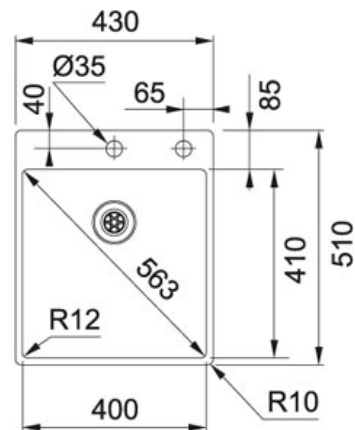

SPECIFICATIEBLAD

PRODUCT FAMILIE: **Spoeltafels** FINISH: **Roestvrij staal** SERIES: **BOX** MODEL: **BXX 210 400**

Productinformatie

Artikelnummer	BXX2104001
Prijs	€ 635.25
Kast	450 mm
Ventiel	3 1/2" (geperst in de bakbodem)
Openingen ø 35 mm	2
Afmetingen	430 mmx510 mm
Bak	400 mmx410 mmx200 mm
Aantal bakken	1
AutoCad tekening	Klik hier
Ventielset inbegrepen	Ja
Afloopset inbegrepen	Ja

Specificaties

- -
 -
-
-
-

Toebehoren

AH112312

300581

300586