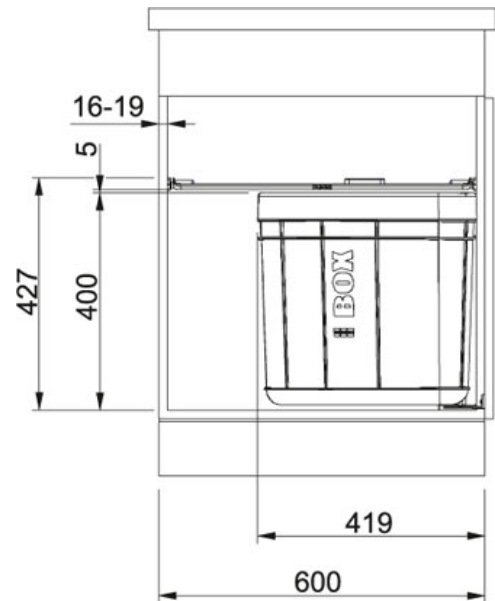

# SPECIFICATIEBLAD

PRODUCT FAMILIE: Afvalsorteersystemen FINISH: - SERIES: SORTER SOLO MODEL: 60

## Productinformatie

<b>Artikelnummer</b>	SS601
<b>Prijs</b>	€ 221.43
<b>Kast</b>	600 mm
<b>Afmetingen</b>	600 mmx392 mmx427 mm
<b>Emmers</b>	1 x 40 l
<b>Bediening</b>	Manueel
<b>Overige kenmerken</b>	Emmer 40 l voor afvalzak 35 l of 2 x 17 l Systeemdeksel met geïntegreerde actieve koolstoffilter Afdekkader in kunststof

**Toebehoren**

AL180288

AL180287