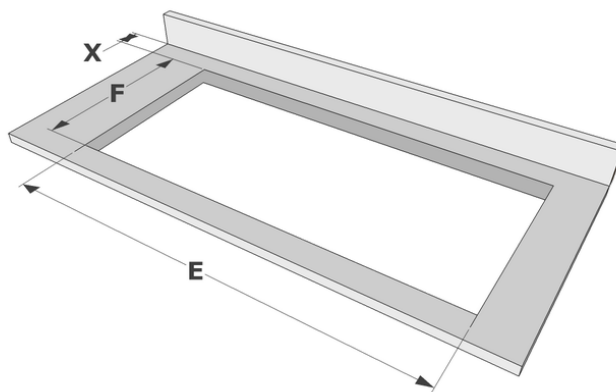

Design

- | | |
|------------------|-----------------------|
| ▪ Bediening | Touch sensorbediening |
| ▪ Kleur display | Rood |
| ▪ Glasrand | Afgeronde boord |
| ▪ Inbouw methode | Opbouw, Vlakbouw |

Afmetingen

- | | |
|-----------------------------------|----------------|
| ▪ Product afmetingen (BxDxH) (mm) | 650 x 520 x 56 |
| ▪ Uitsnijding werkblad (BxD) (mm) | 560 x 490 |

Technische eigenschappen

- | | |
|---------------------------|--|
| ▪ Aansluitwaarde (W) | 6400 |
| ▪ Elektrische aansluiting | 220-240V 1L+N
220-240V 2L
220-240V 3L (BE)
380-400V 2L+N/2N |
| ▪ Frequentie (Hz) | 50-60 |

Afmetingen

	A	B	C	D	H
mm	650	520	560	490	56

Opbouw

	E	F	K	P	X
mm	560	490	4	6	50

Vlakbouw

	E	F	S	T	K	P	X
mm	560	490	654	524	4	6	50

Accessoires

Koken