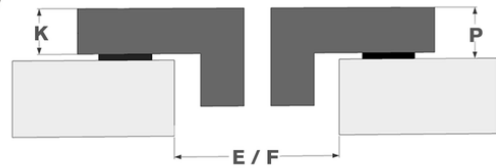

Design

- | | |
|------------------|-----------------------|
| ▪ Bediening | Touch sensorbediening |
| ▪ Kleur display | Rood |
| ▪ Glasrand | Afgeronde boord |
| ▪ Inbouw methode | Opbouw, Vlakbouw |

Afmetingen

- | | |
|-----------------------------------|----------------|
| ▪ Product afmetingen (BxDxH) (mm) | 650 x 520 x 56 |
| ▪ Uitsnijding werkblad (BxD) (mm) | 560 x 490 |

Technische eigenschappen

- | | |
|---------------------------|--|
| ▪ Aansluitwaarde (W) | 6400 |
| ▪ Elektrische aansluiting | 220-240V 1L+N
220-240V 2L
220-240V 3L (BE)
380-400V 2L+N/2N |
| ▪ Frequentie (Hz) | 50-60 |

Afmetingen

	A	B	C	D	H
mm	650	520	560	490	56

Opbouw

	E	F	K	P	X
mm	560	490	4	6	50

Vlakbouw

	E	F	S	T	K	P	X
mm	560	490	654	524	4	6	50

Accessoires

Koken