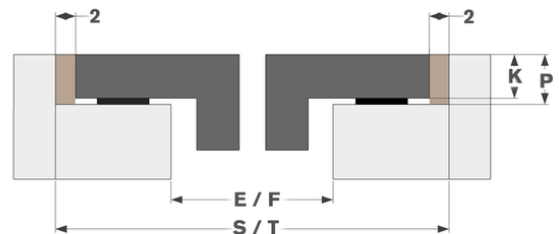

- | | |
|-----------------------------------|----------------|
| ▪ Product afmetingen (BxDxH) (mm) | 650 x 520 x 56 |
| ▪ Uitsnijding werkblad (BxD) (mm) | 560 x 490 |

Technische eigenschappen

- | | |
|---------------------------|--|
| ▪ Aansluitwaarde (W) | 6400 |
| ▪ Elektrische aansluiting | 220-240V 1L+N
220-240V 2L
220-240V 3L (BE)
380-400V 2L+N/2N |
| ▪ Frequentie (Hz) | 50-60 |

Afmetingen

	A	B	C	D	H
mm	650	520	560	490	56

Opbouw

	E	F	K	P	X
mm	560	490	4	6	50

Vlakbouw

	E	F	S	T	K	P	X
mm	560	490	654	524	4	6	50

Accessoires

Koken