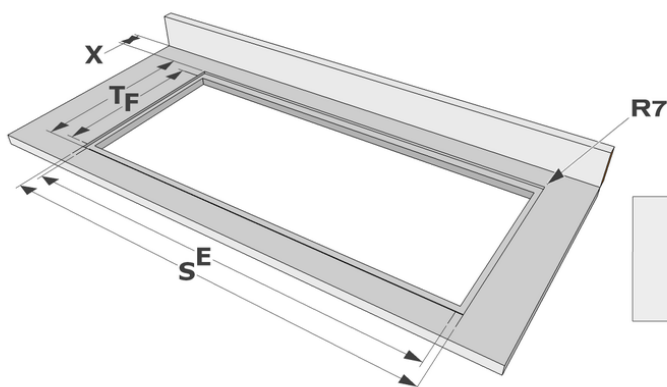

- | | |
|-----------------------------------|----------------|
| ▪ Product afmetingen (BxDxH) (mm) | 650 x 520 x 56 |
| ▪ Uitsnijding werkblad (BxD) (mm) | 560 x 490 |

Technische eigenschappen

- | | |
|---------------------------|--|
| ▪ Aansluitwaarde (W) | 6400 |
| ▪ Elektrische aansluiting | 220-240V 1L+N
220-240V 2L
220-240V 3L (BE)
380-400V 2L+N/2N |
| ▪ Frequentie (Hz) | 50-60 |

Afmetingen

	A	B	C	D	H
mm	650	520	560	490	56

Opbouw

	E	F	K	P	X
mm	560	490	4	6	50

Vlakbouw

	E	F	S	T	K	P	X
mm	560	490	654	524	4	6	50

Accessoires

Koken