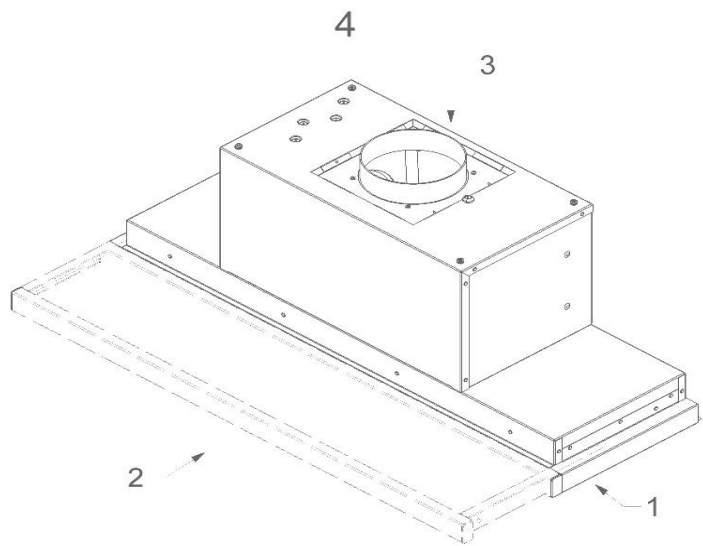

Telescopisch / Vlakscherm
90cm

655/1
RVS

EAN 5414425006557

Energielabel

Energie efficiëntie klasse (EEI_{afzuigkap})	C
Jaarlijks energieverbruik (kWh/jaar) (AEC_{afzuigkap})	89,7
Hydrodynamische efficiëntie klasse (FDE_{afzuigkap})	C
Lichtefficiëntie klasse (LE_{afzuigkap})	D
Vetfilterefficiëntie klasse (GFE_{afzuigkap})	B

Algemene informatie

Motor geïntegreerd	•
Soort verlichting	halogeen (2x20W)
Dimbare verlichting	-
Met geluiddemper	-
Recirculatie	optioneel (koolstof)

Afmetingen (mm)

Afmetingen (BxDxH) (mm)	898 x 290 x 316
Minimale afmeting kast (BxDxH) (mm)	900 x 280 x 300
Advies montagehoogte met elektrische of keramische kookplaat (Hmin-Hmax)(mm)	600 - 750
Advies montagehoogte met gas of inductie kookplaat (Hmin-Hmax)(mm)	650 - 750
Diameter uitblaasopening (mm)	150

Funcities

Bediening	tiptoets
Aantal snelheden	4
Powerstand met automatische terugschakeling (minuten)	-
Naloopstand (minuten)	-
InTouch functie voor kookplaten	-
Auto-Stop	-
Reinigingsindicatie voor vetfilter	•
Reinigings-, vervangingsindicatie voor recirculatiefilter	•

Luchthoeveelheid en geluidsniveau

Vrijblazend debiet (m³/u)	581
Luchthoeveelheid (m³/u) (EN 61591):	
- Stand 1	217
- Stand 2	322
- Stand 3	430
- Powerstand / stand 4	559
Druk (Pa) in hoogste stand (EN 61591)	455
Geluidsniveau (dB(A) re 1 pW)/ Geluidsdruk (dB(A) re 20µPa)(EN 60704-2-13):	
- Stand 1	34/23
- Stand 2	42/31
- Stand 3	53/42
- Powerstand / stand 4	58/46

Technische eigenschappen

Aantal metalen vetfilters	2
Elektrische aansluitwaarde (W)	188
Electriciteitsverbruik in de uit-stand P0 (W)	-
Electriciteitsverbruik in de stand-by-stand Ps (W)	0,7
Positie afvoer	boven
Gewicht afzuigkap / motorunit (kg)	12

Toebehoren en accessoires

Recirculatie kit	6200055

Telescopisch / Vlakscherm
90cm

655/1
RVS