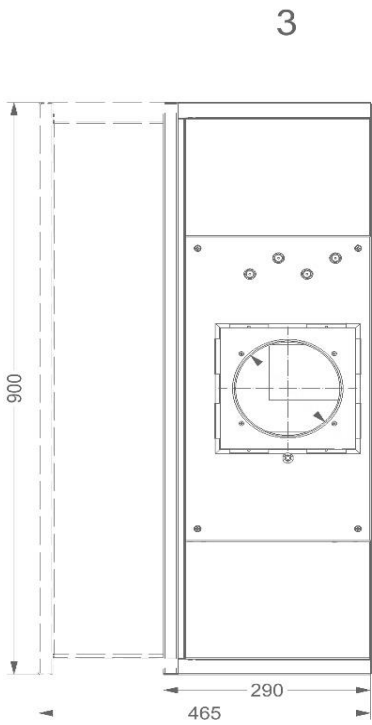

Telescopisch / Vlakscherm
90cm

655/1
RVS

EAN 5414425006557

Energielabel

Energie efficiëntie klasse (EEI_{afzuigkap})	C
Jaarlijks energieverbruik (kWh/jaar) (AEC_{afzuigkap})	89,7
Hydrodynamische efficiëntie klasse (FDE_{afzuigkap})	C
Lichtefficiëntie klasse (LE_{afzuigkap})	D
Vetfilterefficiëntie klasse (GFE_{afzuigkap})	B

Algemene informatie

Motor geïntegreerd	•
Soort verlichting	halogeen (2x20W)
Dimbare verlichting	-
Met geluiddemper	-
Recirculatie	optioneel (koolstof)

Afmetingen (mm)

Afmetingen (BxDxH) (mm)	898 x 290 x 316
Minimale afmeting kast (BxDxH) (mm)	900 x 280 x 300
Advies montagehoogte met elektrische of keramische kookplaat (Hmin-Hmax)(mm)	600 - 750
Advies montagehoogte met gas of inductie kookplaat (Hmin-Hmax)(mm)	650 - 750
Diameter uitblaasopening (mm)	150

Funcities

Bediening	tiptoets
Aantal snelheden	4
Powerstand met automatische terugschakeling (minuten)	-
Naloopstand (minuten)	-
InTouch functie voor kookplaten	-
Auto-Stop	-
Reinigingsindicatie voor vetfilter	•
Reinigings-, vervangingsindicatie voor recirculatiefilter	•

Luchthoeveelheid en geluidsniveau

Vrijblazend debiet (m³/u)	581
Luchthoeveelheid (m³/u) (EN 61591):	
- Stand 1	217
- Stand 2	322
- Stand 3	430
- Powerstand / stand 4	559
Druk (Pa) in hoogste stand (EN 61591)	455
Geluidsniveau (dB(A) re 1 pW)/ Geluidsdruk (dB(A) re 20µPa)(EN 60704-2-13):	
- Stand 1	34/23
- Stand 2	42/31
- Stand 3	53/42
- Powerstand / stand 4	58/46

Technische eigenschappen

Aantal metalen vetfilters	2
Elektrische aansluitwaarde (W)	188
Electriciteitsverbruik in de uit-stand P0 (W)	-
Electriciteitsverbruik in de stand-by-stand Ps (W)	0,7
Positie afvoer	boven
Gewicht afzuigkap / motorunit (kg)	12

Toebehoren en accessoires

Recirculatie kit	6200055

Telescopisch / Vlakscherm
90cm

655/1
RVS