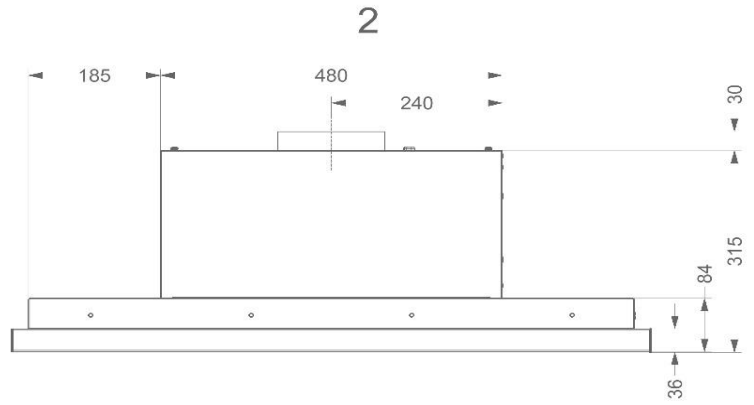

Telescopisch / Vlakscherm
90cm

655/1
RVS

EAN 5414425006557

Energielabel

Energie efficiëntie klasse (EEI_{afzuigkap})	C
Jaarlijks energieverbruik (kWh/jaar) (AEC_{afzuigkap})	89,7
Hydrodynamische efficiëntie klasse (FDE_{afzuigkap})	C
Lichtefficiëntie klasse (LE_{afzuigkap})	D
Vetfilterefficiëntie klasse (GFE_{afzuigkap})	B

Algemene informatie

Motor geïntegreerd	•
Soort verlichting	halogeen (2x20W)
Dimbare verlichting	-
Met geluiddemper	-
Recirculatie	optioneel (koolstof)

Afmetingen (mm)

Afmetingen (BxDxH) (mm)	898 x 290 x 316
Minimale afmeting kast (BxDxH) (mm)	900 x 280 x 300
Advies montagehoogte met elektrische of keramische kookplaat (Hmin-Hmax)(mm)	600 - 750
Advies montagehoogte met gas of inductie kookplaat (Hmin-Hmax)(mm)	650 - 750
Diameter uitblaasopening (mm)	150

Funcities

Bediening	tiptoets
Aantal snelheden	4
Powerstand met automatische terugschakeling (minuten)	-
Naloopstand (minuten)	-
InTouch functie voor kookplaten	-
Auto-Stop	-
Reinigingsindicatie voor vetfilter	•
Reinigings-, vervangingsindicatie voor recirculatiefilter	•

Luchthoeveelheid en geluidsniveau

Vrijblazend debiet (m³/u)	581
Luchthoeveelheid (m³/u) (EN 61591):	
- Stand 1	217
- Stand 2	322
- Stand 3	430
- Powerstand / stand 4	559
Druk (Pa) in hoogste stand (EN 61591)	455
Geluidsniveau (dB(A) re 1 pW)/ Geluidsdruk (dB(A) re 20µPa)(EN 60704-2-13):	
- Stand 1	34/23
- Stand 2	42/31
- Stand 3	53/42
- Powerstand / stand 4	58/46

Technische eigenschappen

Aantal metalen vetfilters	2
Elektrische aansluitwaarde (W)	188
Electriciteitsverbruik in de uit-stand P0 (W)	-
Electriciteitsverbruik in de stand-by-stand Ps (W)	0,7
Positie afvoer	boven
Gewicht afzuigkap / motorunit (kg)	12

Toebehoren en accessoires

Recirculatie kit	6200055

Telescopisch / Vlakscherm
90cm

655/1
RVS