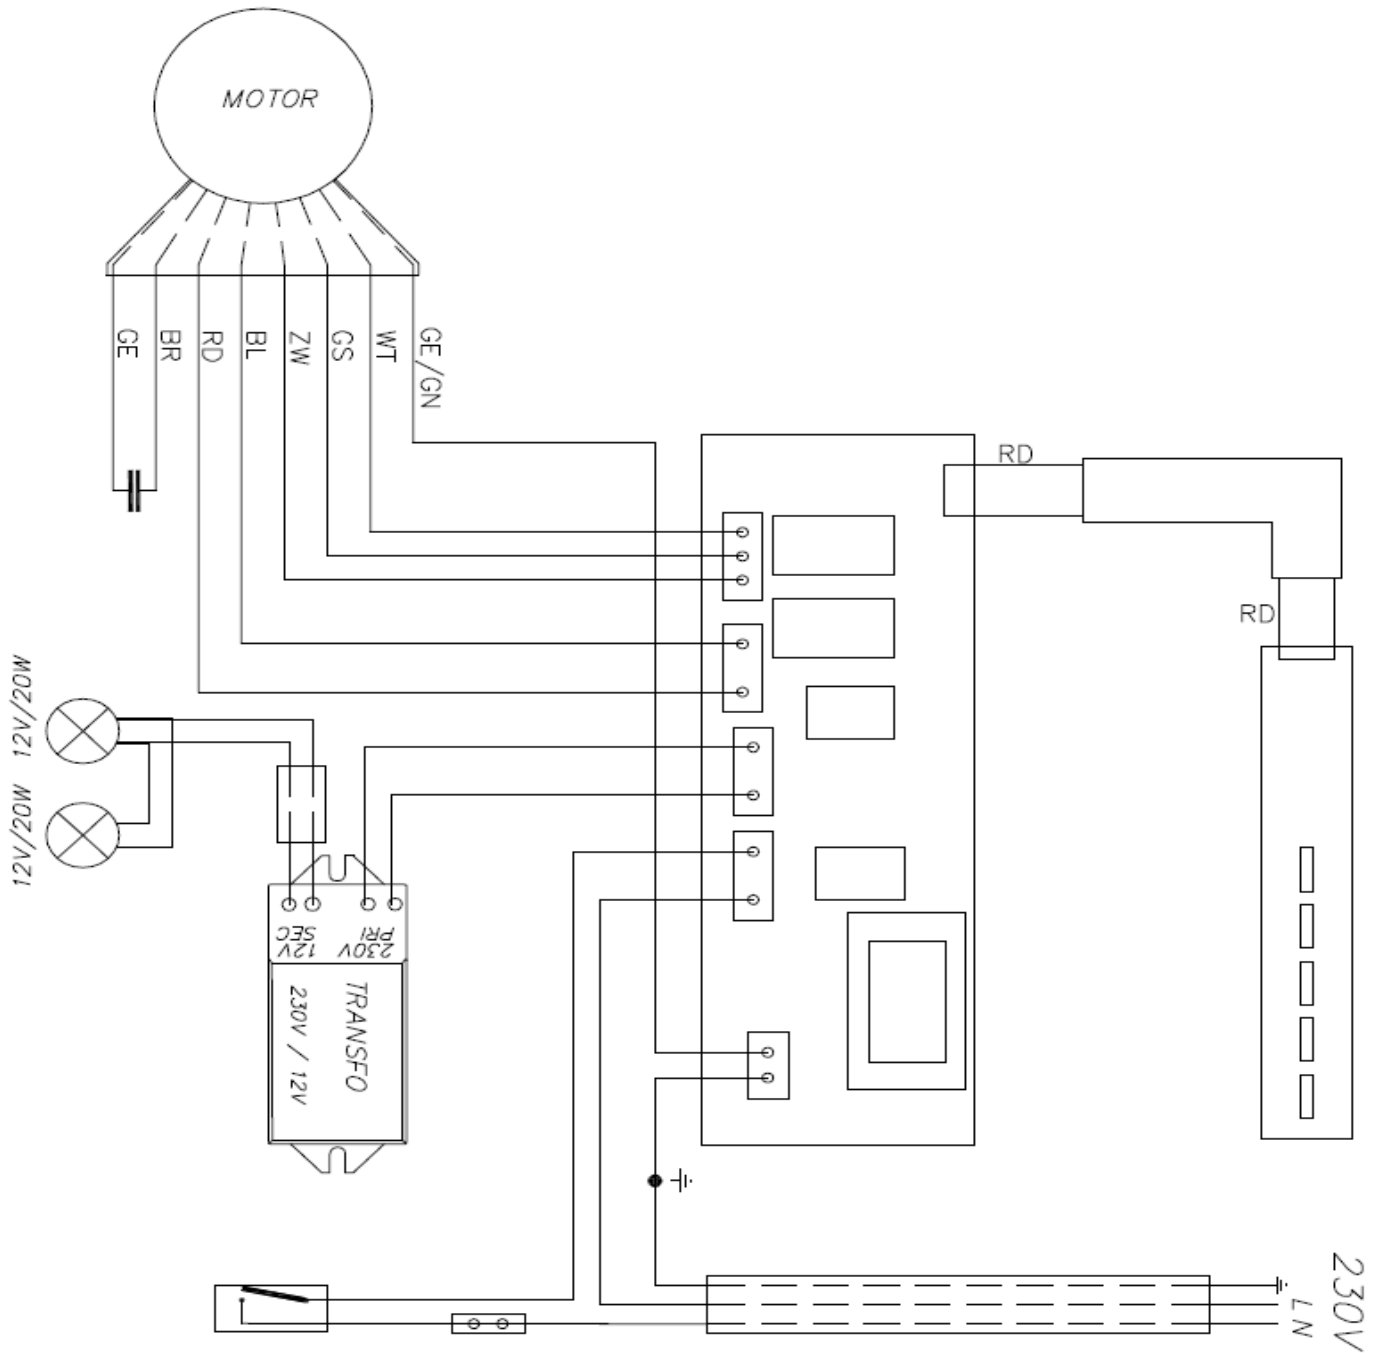

Algemene informatie

Motor geïntegreerd	•
Soort verlichting	halogeen (2x20W)
Dimbare verlichting	-
Met geluiddemper	-
Recirculatie	optioneel (koolstof)

Afmetingen (mm)

Afmetingen (BxDxH) (mm)	898 x 290 x 316
Minimale afmeting kast (BxDxH) (mm)	900 x 280 x 300
Advies montagehoogte met elektrische of keramische kookplaat (Hmin-Hmax)(mm)	600 - 750
Advies montagehoogte met gas of inductie kookplaat (Hmin-Hmax)(mm)	650 - 750
Diameter uitblaasopening (mm)	150

Technische eigenschappen

Aantal metalen vetfilters	2
Elektrische aansluitwaarde (W)	188
Electriciteitsverbruik in de uit-stand P0 (W)	-
Electriciteitsverbruik in de stand-by-stand Ps (W)	0,7
Positie afvoer	boven
Gewicht afzuigkap / motorunit (kg)	12

Toebehoren en accessoires

Recirculatie kit	6200055
------------------	---------

Telescopisch / Vlakscherm
90cm

655/1
RVS

Telescopisch / Vlakscherm
90cm

655/1
RVS

650 - 655

WT	wit	blanc	weiss	white
GE/GN	geel/groen	jaune/vert	gelb/grün	yellow/green
GS	grijs	gris	grau	grey
RD	rood	rouge	rot	red
BL	blauw	bleu	blau	blue
ZW	zwart	noir	schwarz	black
BR	bruin	brun	braun	brown
GE	geel	jaune	gelb	yellow