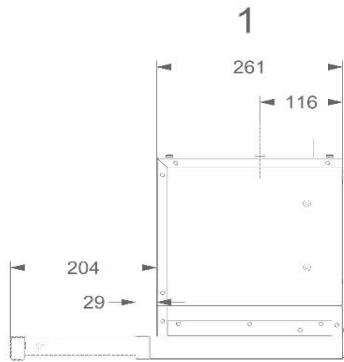

Telescopisch / Vlakscherm
90cm

655/1
RVS

EAN 5414425006557

Energielabel

Energie efficiëntie klasse (EEI_{afzuigkap})	C
Jaarlijks energieverbruik (kWh/jaar) (AEC_{afzuigkap})	89,7
Hydrodynamische efficiëntie klasse (FDE_{afzuigkap})	C
Lichtefficiëntie klasse (LE_{afzuigkap})	D
Vetfilterefficiëntie klasse (GFE_{afzuigkap})	B

Algemene informatie

Motor geïntegreerd	•
Soort verlichting	halogeen (2x20W)
Dimbare verlichting	-
Met geluiddemper	-
Recirculatie	optioneel (koolstof)

Afmetingen (mm)

Afmetingen (BxDxH) (mm)	898 x 290 x 316
Minimale afmeting kast (BxDxH) (mm)	900 x 280 x 300
Advies montagehoogte met elektrische of keramische kookplaat (Hmin-Hmax)(mm)	600 - 750
Advies montagehoogte met gas of inductie kookplaat (Hmin-Hmax)(mm)	650 - 750
Diameter uitblaasopening (mm)	150

Funcities

Bediening	tiptoets
Aantal snelheden	4
Powerstand met automatische terugschakeling (minuten)	-
Naloopstand (minuten)	-
InTouch functie voor kookplaten	-
Auto-Stop	-
Reinigingsindicatie voor vetfilter	•
Reinigings-, vervangingsindicatie voor recirculatiefilter	•

Luchthoeveelheid en geluidsniveau

Vrijblazend debiet (m³/u)	581
Luchthoeveelheid (m³/u) (EN 61591):	
- Stand 1	217
- Stand 2	322
- Stand 3	430
- Powerstand / stand 4	559
Druk (Pa) in hoogste stand (EN 61591)	455
Geluidsniveau (dB(A) re 1 pW)/ Geluidsdruk (dB(A) re 20µPa)(EN 60704-2-13):	
- Stand 1	34/23
- Stand 2	42/31
- Stand 3	53/42
- Powerstand / stand 4	58/46

Technische eigenschappen

Aantal metalen vetfilters	2
Elektrische aansluitwaarde (W)	188
Electriciteitsverbruik in de uit-stand P0 (W)	-
Electriciteitsverbruik in de stand-by-stand Ps (W)	0,7
Positie afvoer	boven
Gewicht afzuigkap / motorunit (kg)	12

Toebehoren en accessoires

Recirculatie kit	6200055

Telescopisch / Vlakscherm
90cm

655/1
RVS