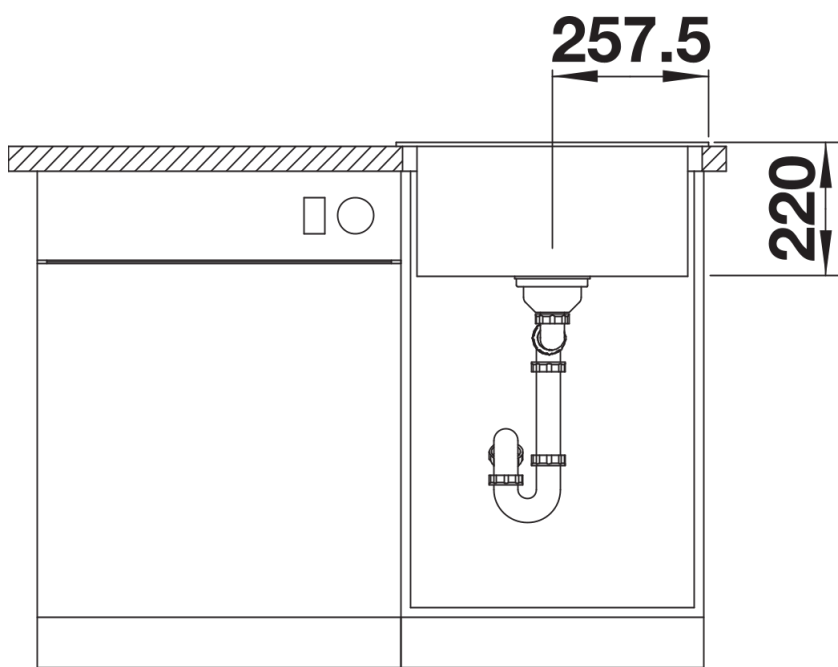

Kleuren

Beschikbare kleuren

zwart
antraciet
rock grey
alumetallic
parelgrijs
wit
jasmijn
tartufo
café

SILGRANIT wit

Planningsinformatie

- De optionele snijplank in essenhout-compound kan enkel op de boord van de spoelbak geplaatst worden als de diameter van de mengkraan kleiner is dan 48 mm.

Inbegrepen bij levering

- Plaatsbesparend afloopgarnituur
- InFino korfventiel 3 ½"

Details

Bovenaanzicht

Uitgesneden

Vooraanzicht

Zijaanzicht