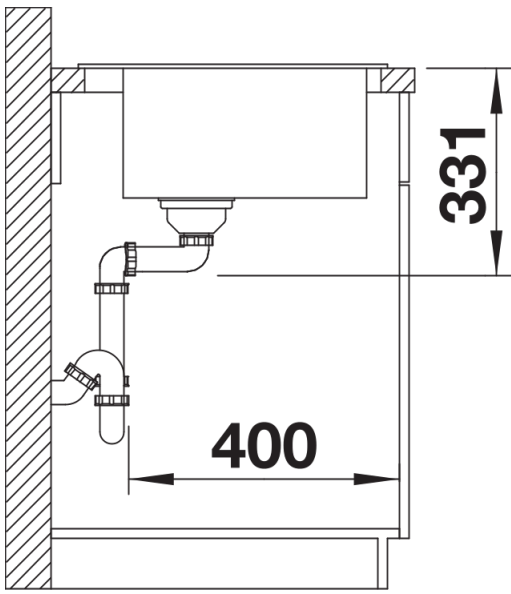

Kleuren

Beschikbare kleuren

zwart
antraciet
rock grey
alumetallic
parelgrijs
wit
jasmijn
tartufo
café

SILGRANIT wit

Planningsinformatie

- De optionele snijplank in essenhout-compound kan enkel op de boord van de spoelbak geplaatst worden als de diameter van de mengkraan kleiner is dan 48 mm.

Inbegrepen bij levering

- Plaatsbesparend afloopgarnituur
- InFino korfventiel 3 ½"

Details

Bovenaanzicht

Uitgesneden

Vooraanzicht

Zijaanzicht