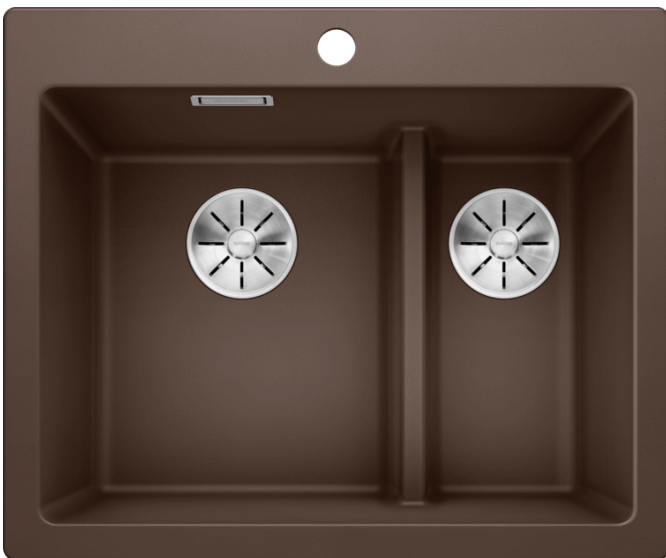

Technische productfiche PLEON 6 Split

Item nr. 521698

Voordelen

- Tijdloos elegant en rechtlijnig design
- Gescheiden ontwerp: verlaagd tussenschot creëert drie werkzones in de spoelbak
- Brede, doorlopende kraanrichel
- Eenvoudig te reinigen, vloeiende overgang tussen de boord van de spoelbak en de kraanrichel
- Elegant en hygiënisch: de verdekte C-overflow overloop
- InFino afloopsysteem – elegant geïntegreerd en onderhoudsvriendelijk

Kleuren

Beschikbare kleuren

zwart
antraciet
rock grey
alumetallic
parelgrijs
wit
jasmijn
tartufo
café

SILGRANIT café

Inbegrepen bij levering

- Plaatsbesparend afloopgarnituur
- 2 x InFino korfventiel 3 ½"

Details