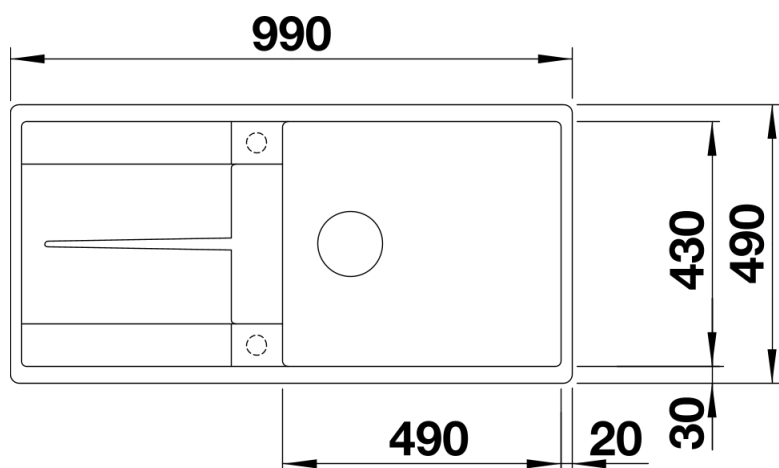

Technische productfiche METRA XL 6 S-F

Item nr. 518883

Voordelen

- Jong, rechtlijnig design
- Aantrekkelijk assortiment spoelbakken in de gemiddelde prijsklasse
- De ongeëvenaarde bakcapaciteit biedt veel plaats
- Functioneel verlek kan ook als werkblad worden gebruikt
- Spoeltafel omkeerbaar en onderbouw mogelijk

Kleuren

Beschikbare kleuren

zwart
antraciet
rock grey
alumetallic
wit
jasmijn
café

SILGRANIT rock grey

Planningsinformatie

- Uitsnijdingsmaten zijn te vinden op onze website.

Inbegrepen bij levering

- Plaatsbesparend afloopgarnituur
- korfventiel 3 ½" met afloopbediening (draaiknop)

Details

Bovenaanzicht

Uitgesneden

Vooranzicht

Zijaanzicht