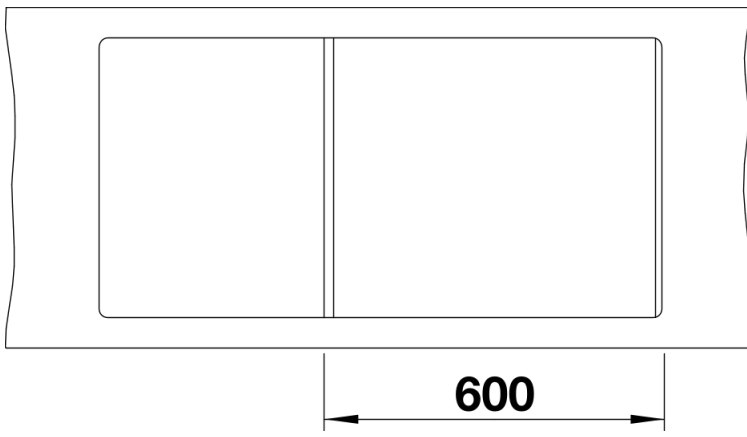

Technische productfiche METRA XL 6 S-F

Item nr. 518883

Voordelen

- Jong, rechtlijnig design
- Aantrekkelijk assortiment spoelbakken in de gemiddelde prijsklasse
- De ongeëvenaarde bakcapaciteit biedt veel plaats
- Functioneel verlek kan ook als werkblad worden gebruikt
- Spoeltafel omkeerbaar en onderbouw mogelijk

Kleuren

Beschikbare kleuren

zwart
antraciet
rock grey
alumetallic
wit
jasmijn
café

SILGRANIT rock grey

Planningsinformatie

- Uitsnijdingsmaten zijn te vinden op onze website.

Inbegrepen bij levering

- Plaatsbesparend afloopgarnituur
- korfventiel 3 ½" met afloopbediening (draaiknop)

Details

Bovenaanzicht

Uitgesneden

Vooranzicht

Zijaanzicht