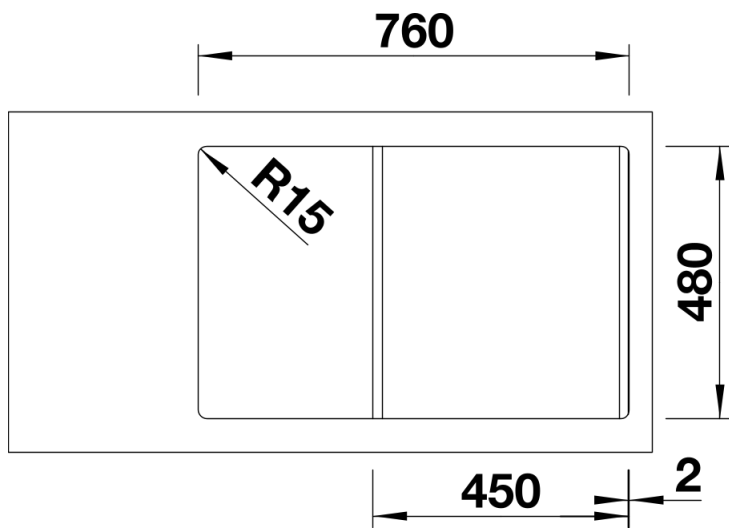

Technische productfiche SONA 45 S

Item nr. 519665

Voordelen

- Modern, onafhankelijk ontwerp
- Ruime bak biedt voldoende ruimte om de vaat te doen
- Royale, opvallende kraanrichel
- Voor de 45 cm onderkast

- Plaatsbesparend afloopgarnituur
- korfventiel 3 ½"

Details

Bovenaanzicht

Uitgesneden

Vooranzicht

Zijaanzicht