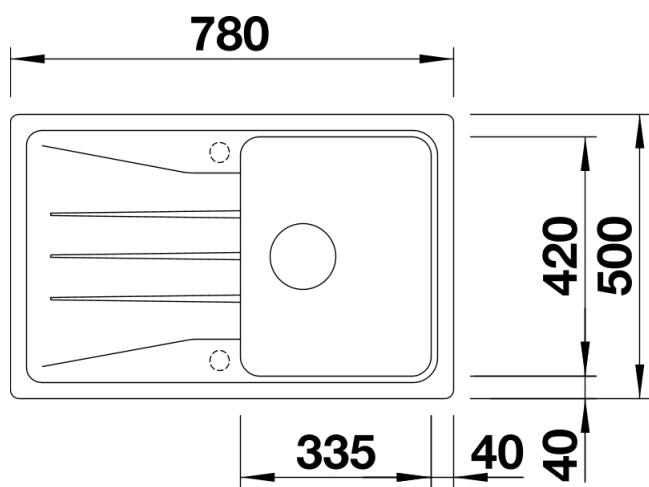

Technische productfiche SONA 45 S

Item nr. 519665

Voordelen

- Modern, onafhankelijk ontwerp
- Ruime bak biedt voldoende ruimte om de vaat te doen
- Royale, opvallende kraanrichel
- Voor de 45 cm onderkast

- Plaatsbesparend afloopgarnituur
- korfventiel 3 ½"

Details

Bovenaanzicht

Uitgesneden

Vooranzicht

Zijaanzicht