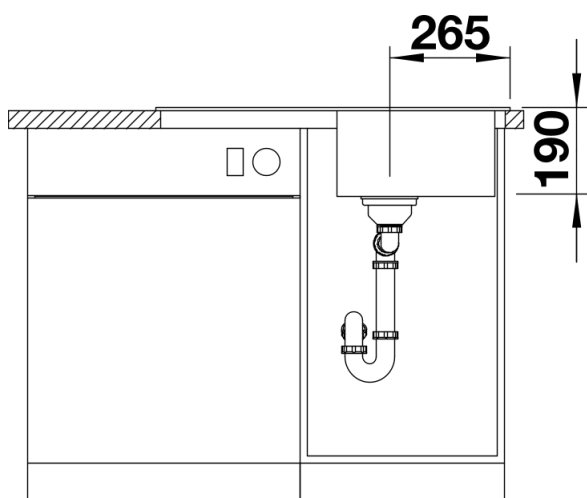

- Plaatsbesparend afloopgarnituur
- korfventiel 3 ½"

Details

Bovenaanzicht

Uitgesneden

Vooranzicht

Zijaanzicht