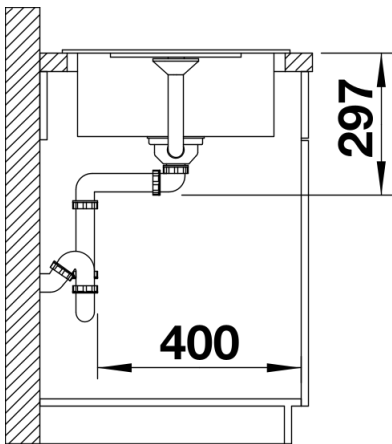

- Plaatsbesparend afloopgarnituur
- korfventiel 3 1/2" met afloopbediening (draaiknop)

Details

Bovenaanzicht

Uitgesneden

Vooranzicht

Zijaanzicht