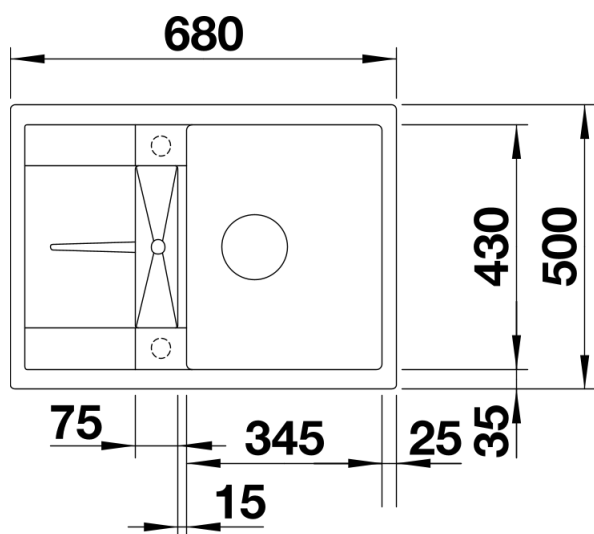

Technische productfiche METRA 45 S Compact

Item nr. 519580

Voordelen

- Jong, rechtlijnig design
- Aantrekkelijk assortiment spoelbakken in de gemiddelde prijsklasse
- De ongeëvenaarde bakcapaciteit biedt veel plaats
- Compact verlek met geïntegreerde overloop
- Esthetisch randontwerp
- Spoeltafel omkeerbaar

- Plaatsbesparend afloopgarnituur
- korfventiel 3 1/2" met afloopbediening (draaiknop)

Details

Bovenaanzicht

Uitgesneden

Vooranzicht

Zijaanzicht