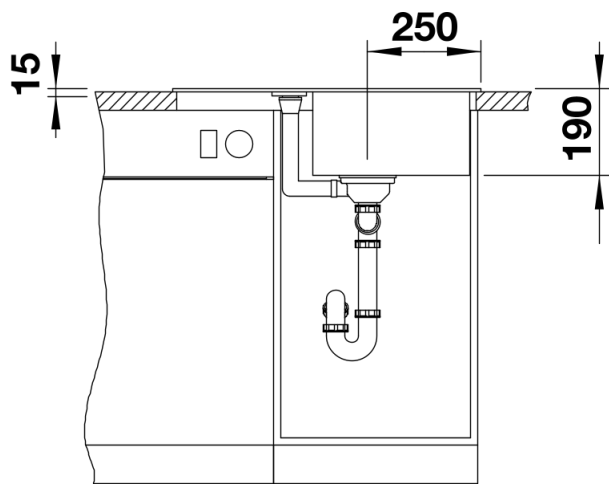

- Plaatsbesparend afloopgarnituur
- korfventiel 3 1/2" met afloopbediening (draaiknop)

Details

Bovenaanzicht

Uitgesneden

Vooranzicht

Zijaanzicht