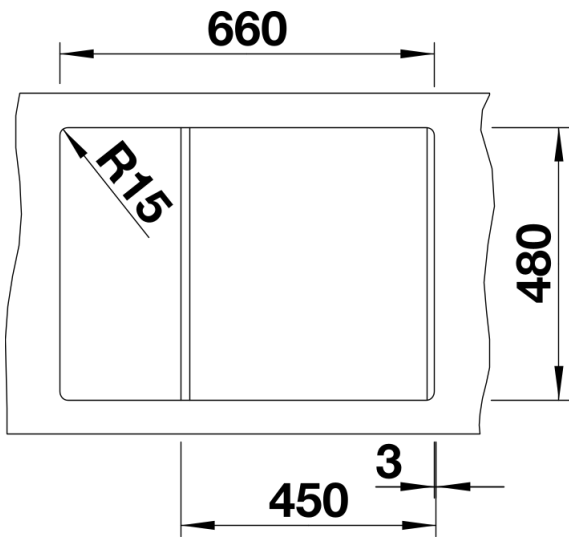

Technische productfiche METRA 45 S Compact

Item nr. 519580

Voordelen

- Jong, rechtlijnig design
- Aantrekkelijk assortiment spoelbakken in de gemiddelde prijsklasse
- De ongeëvenaarde bakcapaciteit biedt veel plaats
- Compact verlek met geïntegreerde overloop
- Esthetisch randontwerp
- Spoeltafel omkeerbaar

- Plaatsbesparend afloopgarnituur
- korfventiel 3 1/2" met afloopbediening (draaiknop)

Details

Bovenaanzicht

Uitgesneden

Vooranzicht

Zijaanzicht