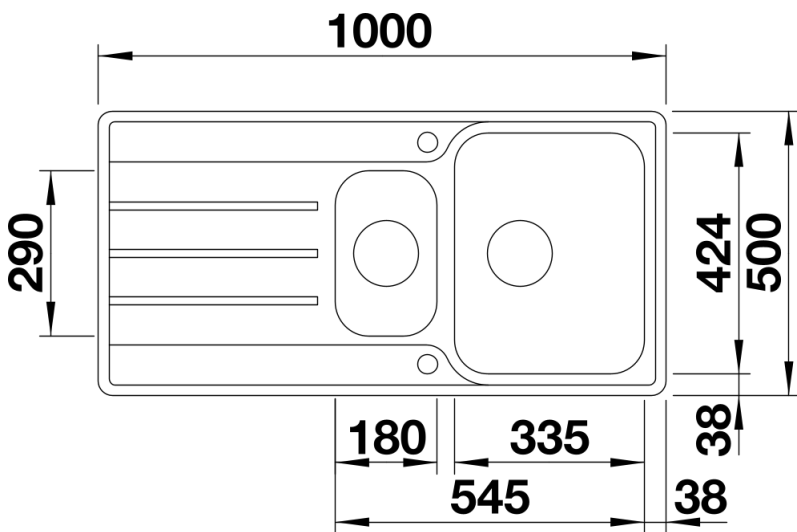

Inbegrepen bij levering

- Plaatsbesparend afloopgarnituur
- 2 x korfventiel 3 1/2" met afloopbediening (draaiknop) voor de hoofdbak

Details

Bovenaanzicht