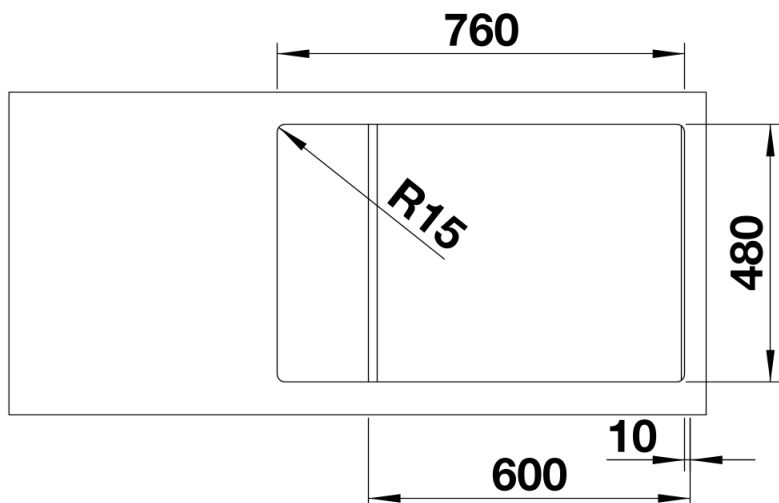

Technische productfiche ZIA XL 6 S Compact

Item nr. 523263

Voordelen

- Modern design met klare lijnvoering
- Maximaal spoelcomfort door de extra ruime bak
- Compacte buitenafmetingen door het kleinere afdruiplak
- Spoeltafel omkeerbaar

Details

Bovenaanzicht

Uitgesneden

Vooranzicht

Zijaanzicht