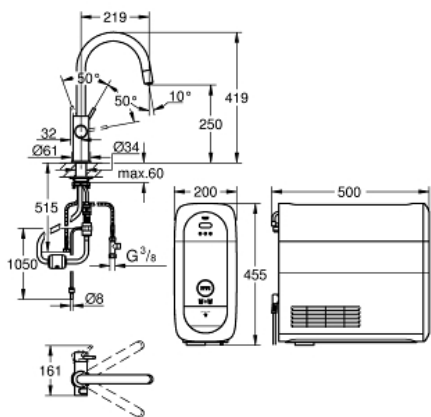

GROHE BLUE HOME C-uitloop Starterkit

MODEL # 31541DC0

GROHE nv – sa

Leuvensesteenweg 369 | 1932 Zaventem

T: 02/223 17 60 | E-mail: info.be@grohe.com

Pure Freude
an Wasser

GROHE

Productnaam: GROHE BLUE HOME C-uitloop Starterkit

Productomschrijving:

bestaande uit:

GROHE Blue Home keukenkraan met filterfunctie
ééngatsmontage

C-uitloop

drukknoppen voor 3 soorten gefilterd en gekoeld water
plat, licht bruisend of intens bruisend water

GROHE StarLight schitterende afwerking

GROHE SilkMove 28 mm cartouche met keramische schijven
met geïntegreerde, uittrekbare mousseur

draaibare buisuitloop

rotatie van uitloop: 360°

aparte leidingen in de uitloop voor gefilterd en ongefilterd
water

flexibele aansluitslangen

GROHE Blue Home koeler

levert 3 liter gekoeld water per uur

180 Watt koeler, 230 V, 50 Hz

beschermingstype IP 21

CE-keurmerk

vereist ventilatiegat in de bodem van het keukenkastje

software setup en monitoring van filter en CO₂ capaciteit

mogelijk via GROHE Ondus app

met Bluetooth 4.0* en WIFI interface voor draadloze

datacommunicatie

voor Apple** en Android apparaten

het Bluetooth-bereik (10 meter), is afhankelijk van gebruikte

materialen en muren tussen zender en ontvanger

instelbaar voor GROHE Blue filter S-Size, GROHE Blue actief

koolfilter en GROHE Blue magnesium + filter

GROHE Blue filter S-Size, filterkop met flexibele

waterhardheid aanpassing

voor regio's met een waterhardheid van meer dan 9° dKH

Bestel voor regio's met een waterhardheid van minder dan 9°

dKH een actief koolstoffilter 40 547 001

GROHE Blue 425 g CO₂ fles

Systeemvereisten Apple

iPhone met iOS 9.0 of hoger

Systeemvereisten Android

smartphone met Android 4.3 of hoger

Mobiele apparaten en GROHE Ondus App*** zijn geen