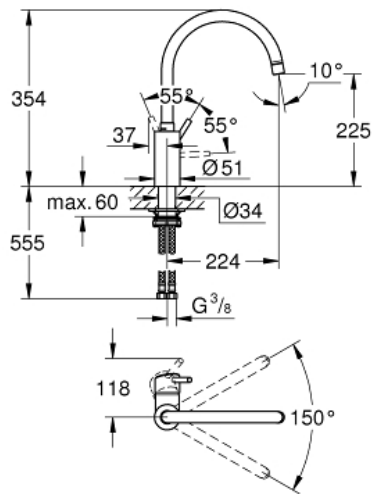

CONCETTO
Keukenmengkraan
MODEL # 32661003

GROHE nv – sa
Leuvensesteenweg 369 | 1932 Zaventem
T: 02/223 17 60 | E-mail: info.be@grohe.com

Pure Freude
an Wasser

GROHE

Productnaam:
CONCETTO
Keukenmengkraan

Productomschrijving:

hoge uitloop

ééngatsmontage

GROHE StarLight schitterende chroomafwerking

GROHE SilkMove 35 mm cartouche

met keramische schijven

GROHE Zero gescheiden waterwegen – lood- en nikkelvrij
mousseur

variabel instelbare debietbegrenzer

draaibare buisuitloop

in te stellen zwenkbereik: 0° / 150°

flexibele aansluitlangen

GROHE Quickfix snelle en eenvoudige montage

Kleur:

□ 32661003 chroom