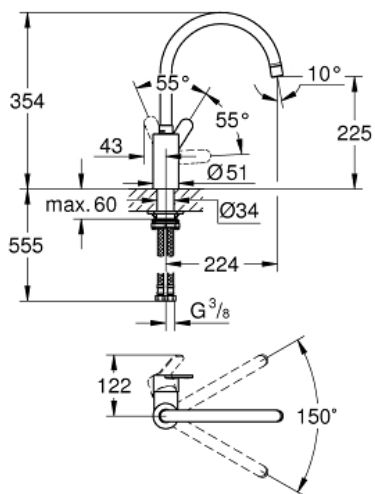

Productnaam:

EUROSTYLE COSMOPOLITAN
Keukenmengkraan

Productomschrijving:

hoge uitloop

ééngatsmontage

GROHE StarLight schitterende chroomafwerking

GROHE SilkMove 35 mm cartouche

met keramische schijven

GROHE Zero gescheiden waterwegen – lood- en nikkelvrij
mousseur

variabel instelbare debietbegrenzer

draaibare buisuitloop

in te stellen zwenkbereik: 0° / 150°

flexibele aansluitlangen

GROHE Quickfix snelle en eenvoudige montage