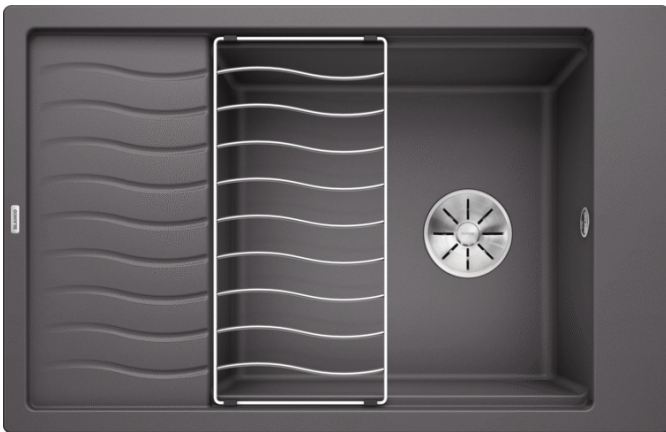

Technische productfiche ELON XL 6 S

Item nr. 524845

Voordelen

- Compacte spoeltafel met één bak - de ideale oplossing voor kleine, maar functionele keukens
- Praktische en comfortabele XL bak
- Innovatief: verlek verlengbaar door verschuifbaar roestvrij stalen afdroiprooster
- Modern, golvend design van spoeltafel en accessoires, die perfect op elkaar afgestemd zijn
- Multifunctioneel rooster van roestvrij staal in de levering inbegrepen
- Hoogwaardige afwerking met InFino afloopsysteem – elegant geïntegreerd en uiterst onderhoudsvriendelijk
- Zijdelingse kraanrichel, praktisch in geval van montage voor venster

Kleuren

SILGRANIT rock grey

Beschikbare kleuren

zwart
antraciet
rock grey
alumetallic
parelgrijs
wit
jasmijn
tartufo
café

Inbegrepen bij levering

- Rooster in roestvrij staal
- plaatsbesparend afloopgarnituur
- InFino korfventiel 3 1/2"