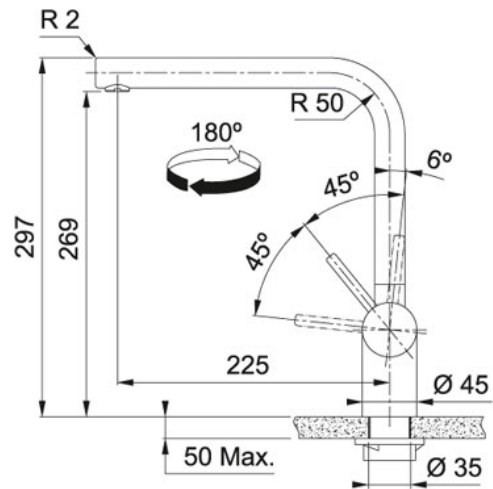

Zwenkbare uitloop Koper | 301944

FAMILIE : Kranen | SERIE : Atlas Neo | MODEL : Zwenkbare uitloop | UITVOERING : Koper

Wil je iets meer personality toevoegen aan jouw RVS keukenkraan?

Stoer of luxueus ... met één van onze vier unieke kleuren ben je verzekerd van een exclusieve eyecatcher.

- ☐ Industrieel zwart
- ☐ Antraciet
- ☐ Champagne goud
- ☐ Koper

TECHNISCHE GEGEVENS

Bereik uitloop	225,00 mm
Bediening	Zijdelings
Hoogte	297,00 mm
Zwaaihoek	180 °
Uitvoering	Zwenkbare uitloop
Druk	Hoge druk
Afstand tussen werkblad en uitloop	269,00 mm
Cartridge	Keramische schijven
Openingen ø 35 mm	Ø 35 mm
Bediening	-6°/ +90°
Type	Keukenmengkraan
Diameter	Ø 35 mm
Debiet	12,2 l/min (3 bars)
Prijs	453,75 €
Artikelnummer	301944

SPECIFICATIES

- Laminaire straal