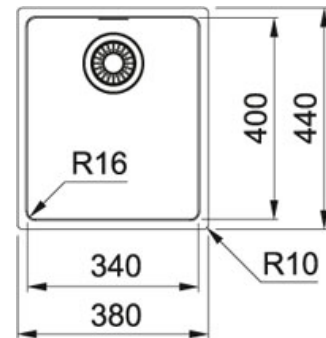

# Maris MRX 210 380 Roestvrij staal | MRX2103801

FAMILIE : Spoeltafels | SERIE : Maris | MODEL : MRX 210 380 | UITVOERING : Roestvrij staal | PRODUCT LINE : Maris |  
INSTALLATIETIPE : Vlakbouw | INSTALLATIETIPE : SlimTop

## TECHNISCHE GEGEVENS

Lengte	380,00 mm
Breedte	440,00 mm
Lengte van grote bak	340,00 mm
Breedte van grote bak	400,00 mm
Diepte van grote bak	180,00 mm
Kast	400,00 mm
Ventiel	3 1/2"

## SPECIFICATIES

-  SlimTop: uiterst vlakke oplegrand nauw aansluitend bij het werkblad  Hoekradius van 16 mm in de hoeken van de bakken  Geïntegreerd overloop: discreet, esthetisch en eenvoudig te reinigen
-  Vlakbouw: spoeltafelrand komt gelijk met het werkblad te liggen