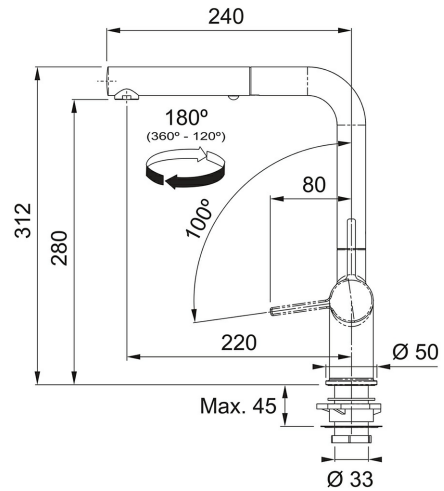

## Sproeier | 301971

FAMILIE : **Kranen** | INSTALLATIETIPE : **Tap standing** | INSTALLATIETIPE : **Sink/Worktop** | UITVOERING : **Decor Steel** |  
MODEL : **Sproeier** | SERIE : **Active Twist**

### TECHNISCHE GEGEVENS

Hoogte	312,00 mm
Afstand tussen werkblad en uitloop	280,00 mm
Bereik uitloop	220,00 mm
Uitvoering	Sproeier
Type	Keramische schijven
Bediening	Zijdelings
Zwaaihoek	180 °
Cartridge	Keramische schijven
Druk	Hoge druk
Prijs	937,75 €
Artikelnummer	301971