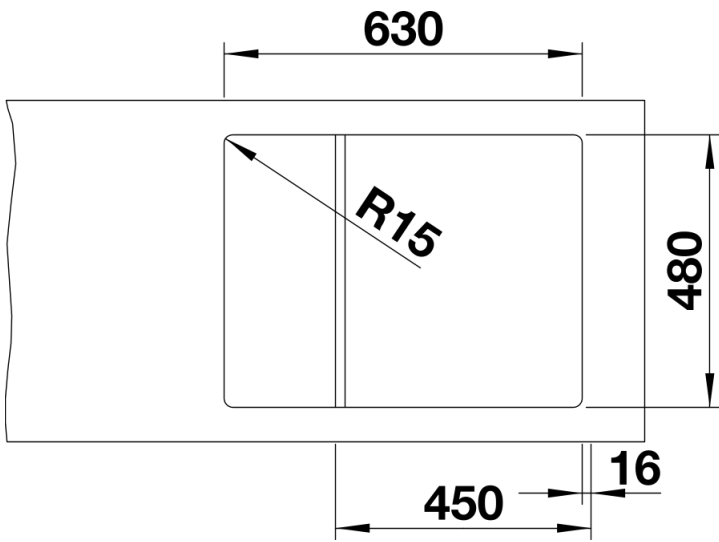

Uitgesneden