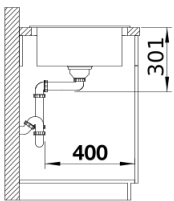

Inbegrepen bij levering

- Rooster in roestvrij staal
- plaatsbesparend afloopgarnituur
- InFino korfventiel 3 ½" met afloopbediening (draaiknop)

Details

Bovenaanzicht

Uitgesneden

Vooranzicht

Zijaanzicht