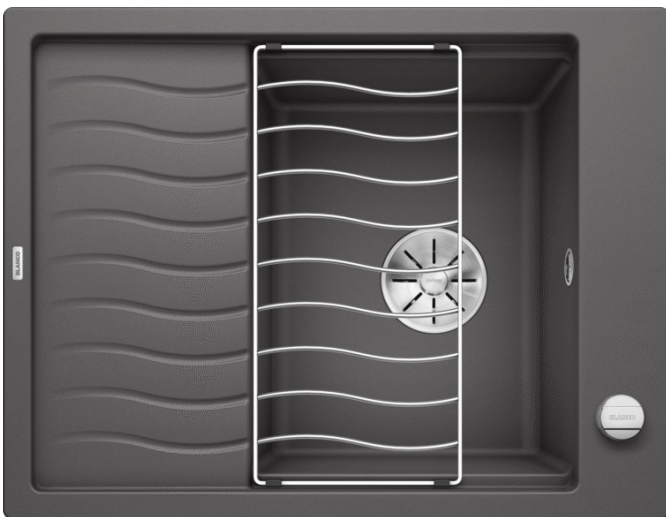

Technische productfiche ELON 45 S

Item nr. 524815

Voordelen

- Compacte spoeltafel met één bak - de ideale oplossing voor kleine, maar functionele keukens
- Maximale bakcapaciteit
- Innovatief: verlek verlengbaar door verschuifbaar roestvrij stalen afdroiprooster
- Modern, golvend design van spoeltafel en accessoires, die perfect op elkaar afgestemd zijn
- Multifunctioneel rooster van roestvrij staal in de levering inbegrepen
- Hoogwaardige afwerking met InFino afloopsysteem – elegant geïntegreerd en uiterst onderhoudsvriendelijk
- Zijdelingse kraanrichel, praktisch in geval van montage voor venster

Kleuren

Beschikbare kleuren

- zwart
- antraciet
- rock grey
- alumetallic
- parelgrijs
- wit
- jasmijn
- tartufo
- café

SILGRANIT rock grey

Planningsinformatie

- Voor onderbouw heeft u speciale bevestigingselementen nodig.

Inbegrepen bij levering

- Rooster in roestvrij staal
- plaatsbesparend afloopgarnituur
- InFino korfventiel 3 ½" met afloopbediening (draaiknop)

Details

Bovenaanzicht

Uitgesneden

Vooranzicht

Zijaanzicht