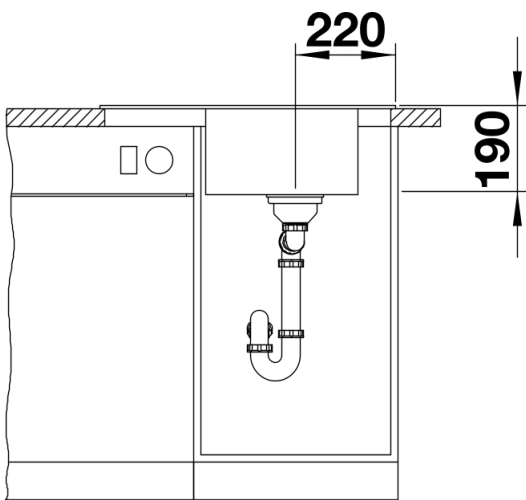

Inbegrepen bij levering

- Rooster in roestvrij staal
- plaatsbesparend afloopgarnituur
- InFino korfventiel 3 ½" met afloopbediening (draaiknop)

Details

Bovenaanzicht

Uitgesneden

Vooranzicht

Zijaanzicht