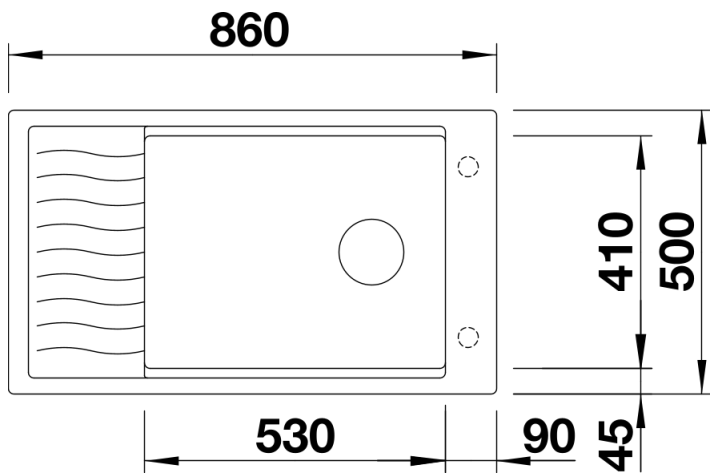

Technische productfiche ELON XL 8 S

Item nr. 524879

Voordelen

- Compacte spoeltafel met één bak voor de 80 cm onderkast
- Praktische en comfortabele XL bak
- Innovatief: verlek verlengbaar door verschuifbaar roestvrij stalen afdroiprooster
- Modern, golvend design van spoeltafel en accessoires, die perfect op elkaar afgestemd zijn
- Multifunctioneel rooster van roestvrij staal in de levering inbegrepen
- Hoogwaardige afwerking met InFino afloopsysteem – elegant geïntegreerd en uiterst onderhoudsvriendelijk
- Zijdelingse kraanrichel, praktisch in geval van montage voor venster

Details

Bovenaanzicht

Uitgesneden

Vooranzicht

Zijaanzicht