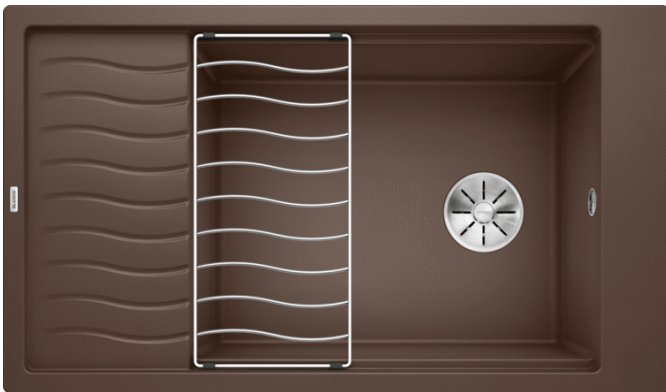

Technische productfiche ELON XL 8 S

Item nr. 524879

Voordelen

- Compacte spoeltafel met één bak voor de 80 cm onderkast
- Praktische en comfortabele XL bak
- Innovatief: verlek verlengbaar door verschuifbaar roestvrij stalen afdroiprooster
- Modern, golvend design van spoeltafel en accessoires, die perfect op elkaar afgestemd zijn
- Multifunctioneel rooster van roestvrij staal in de levering inbegrepen
- Hoogwaardige afwerking met InFino afloopsysteem – elegant geïntegreerd en uiterst onderhoudsvriendelijk
- Zijdelingse kraanrichel, praktisch in geval van montage voor venster

Kleuren

SILGRANIT café

Beschikbare kleuren

zwart
antraciet
rock grey
alumetallic
parelgrijs
wit
jasmijn
tartufo
café

Inbegrepen bij levering

- Rooster in roestvrij staal
- plaatsbesparend afloopgarnituur
- InFino korfventiel 3 1/2"