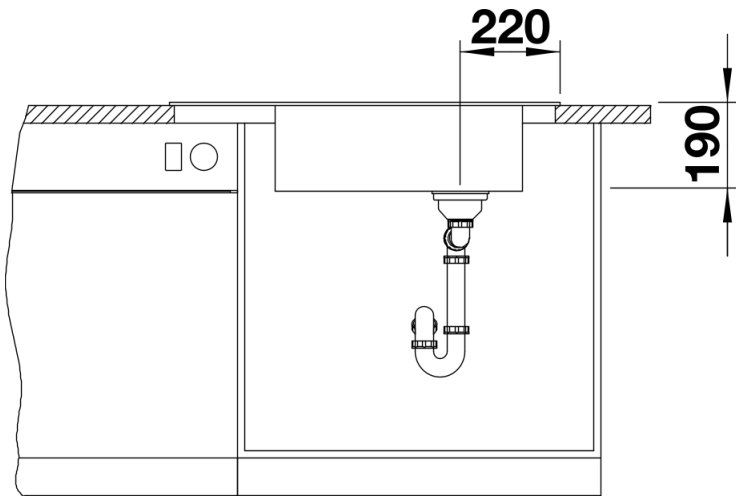

Technische productfiche ELON XL 8 S

Item nr. 524879

Voordelen

- Compacte spoeltafel met één bak voor de 80 cm onderkast
- Praktische en comfortabele XL bak
- Innovatief: verlek verlengbaar door verschuifbaar roestvrij stalen afdroiprooster
- Modern, golvend design van spoeltafel en accessoires, die perfect op elkaar afgestemd zijn
- Multifunctioneel rooster van roestvrij staal in de levering inbegrepen
- Hoogwaardige afwerking met InFino afloopsysteem – elegant geïntegreerd en uiterst onderhoudsvriendelijk
- Zijdelingse kraanrichel, praktisch in geval van montage voor venster

Details

Bovenaanzicht

Uitgesneden

Vooranzicht

Zijaanzicht