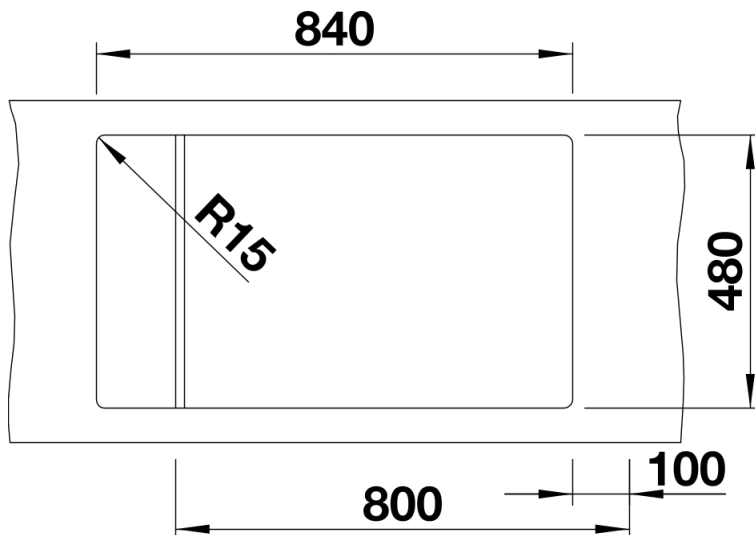

Technische productfiche ELON XL 8 S

Item nr. 524879

Voordelen

- Compacte spoeltafel met één bak voor de 80 cm onderkast
- Praktische en comfortabele XL bak
- Innovatief: verlek verlengbaar door verschuifbaar roestvrij stalen afdroiprooster
- Modern, golvend design van spoeltafel en accessoires, die perfect op elkaar afgestemd zijn
- Multifunctioneel rooster van roestvrij staal in de levering inbegrepen
- Hoogwaardige afwerking met InFino afloopsysteem – elegant geïntegreerd en uiterst onderhoudsvriendelijk
- Zijdelingse kraanrichel, praktisch in geval van montage voor venster

Details

Bovenaanzicht

Uitgesneden

Vooranzicht

Zijaanzicht